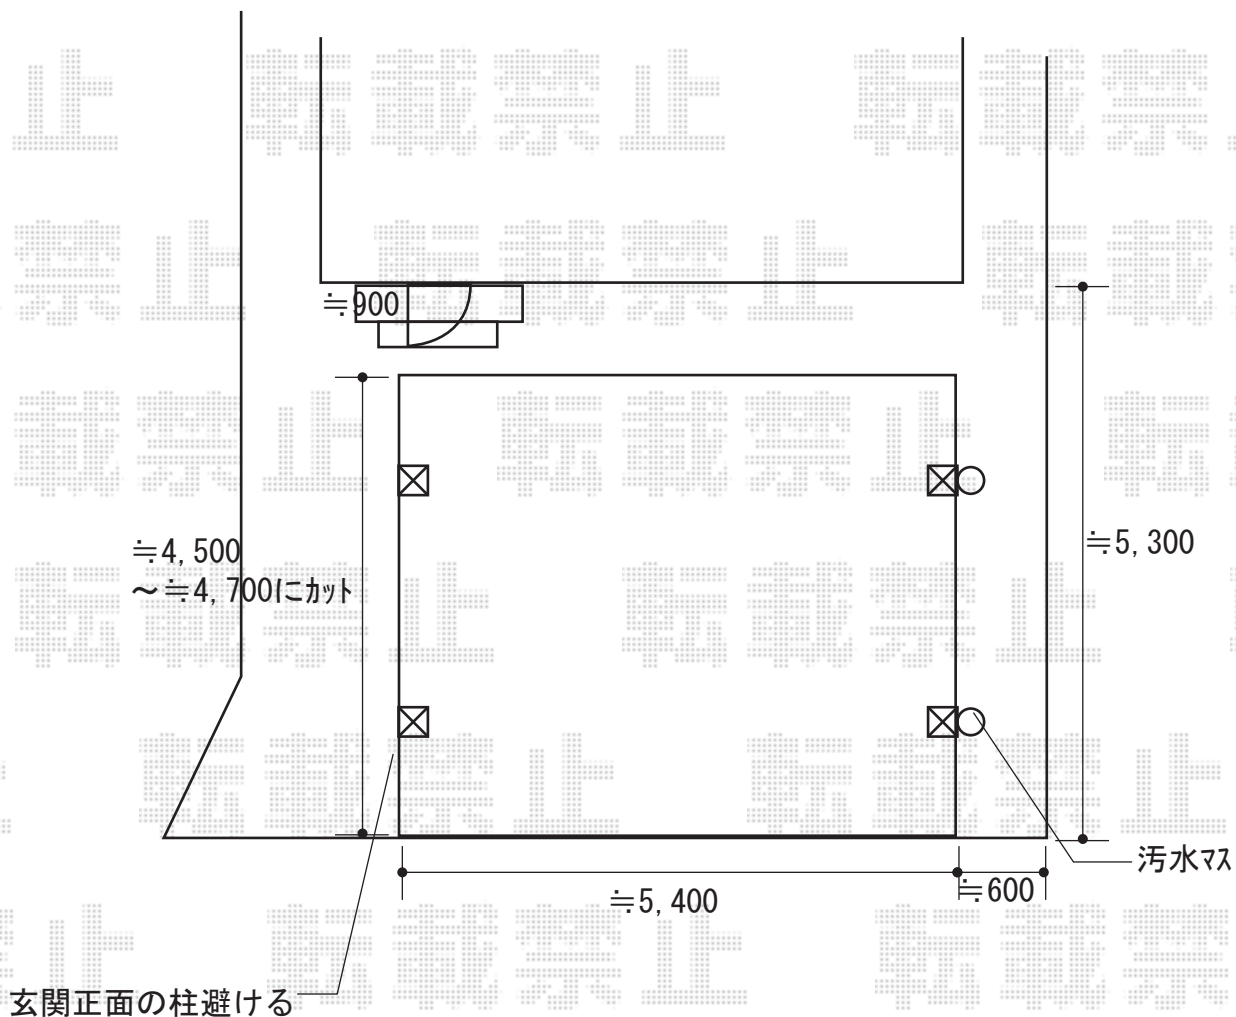

カーポート 施工概略図

YKK AP レイナツインポートグラン 積雪~20cm対応  
幅= 5,392mm  
奥行= 5,052mm  
色： プラチナステン  
屋根材： 熱線遮断ポリカーボネート(クリアマット)  
柱仕様： ハイルフ柱仕様 (有効高 約2,350mm)

2018-3-478354

担当者

伊野