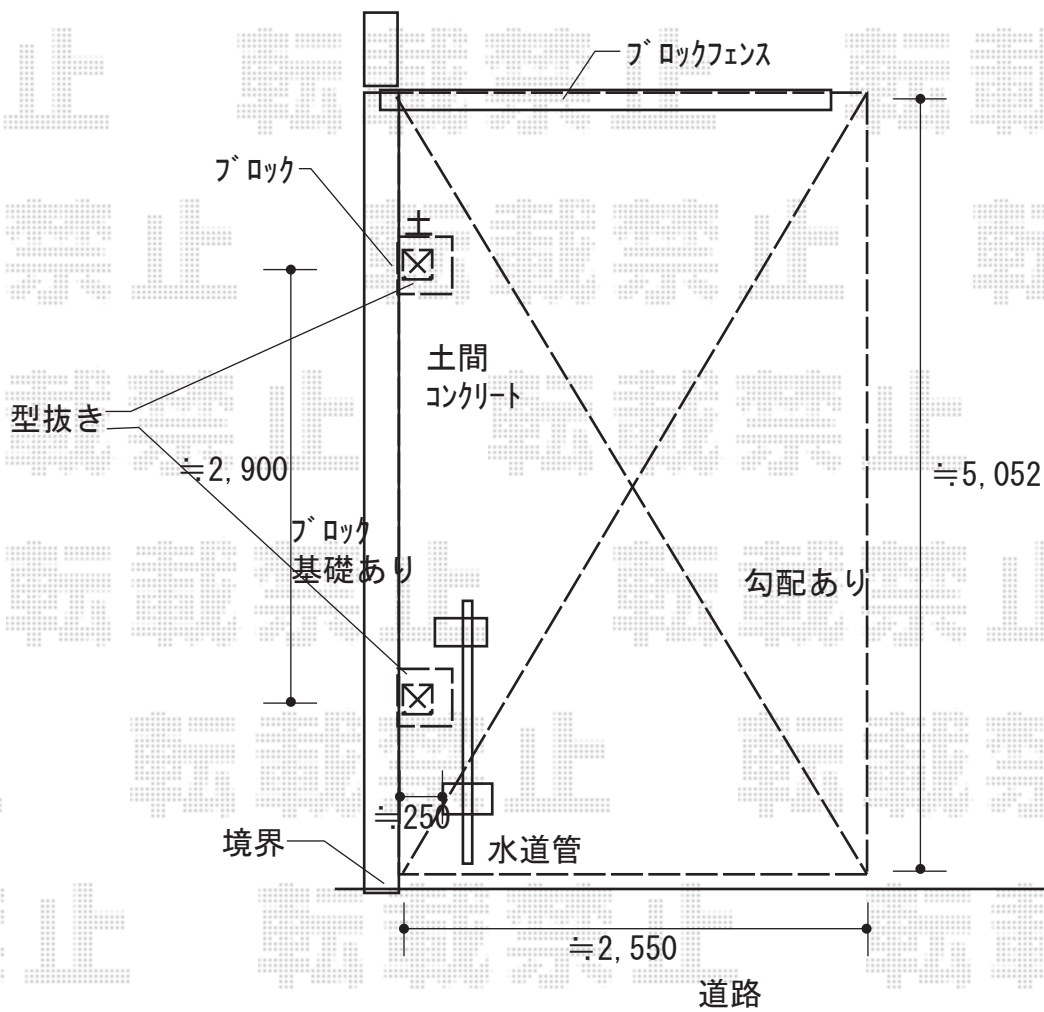

カーポート 施工概略図

YKK AP レイナポートグラン 積雪~20cm対応
幅= 2,550mm
奥行= 5,052mm
色: ブラウン
屋根材: 熱線遮断ポリカーボネート (クリアマット)
柱仕様: ハイルフ柱仕様 (有効高 約2,350mm)

2018-3-478395

担当者

竹本