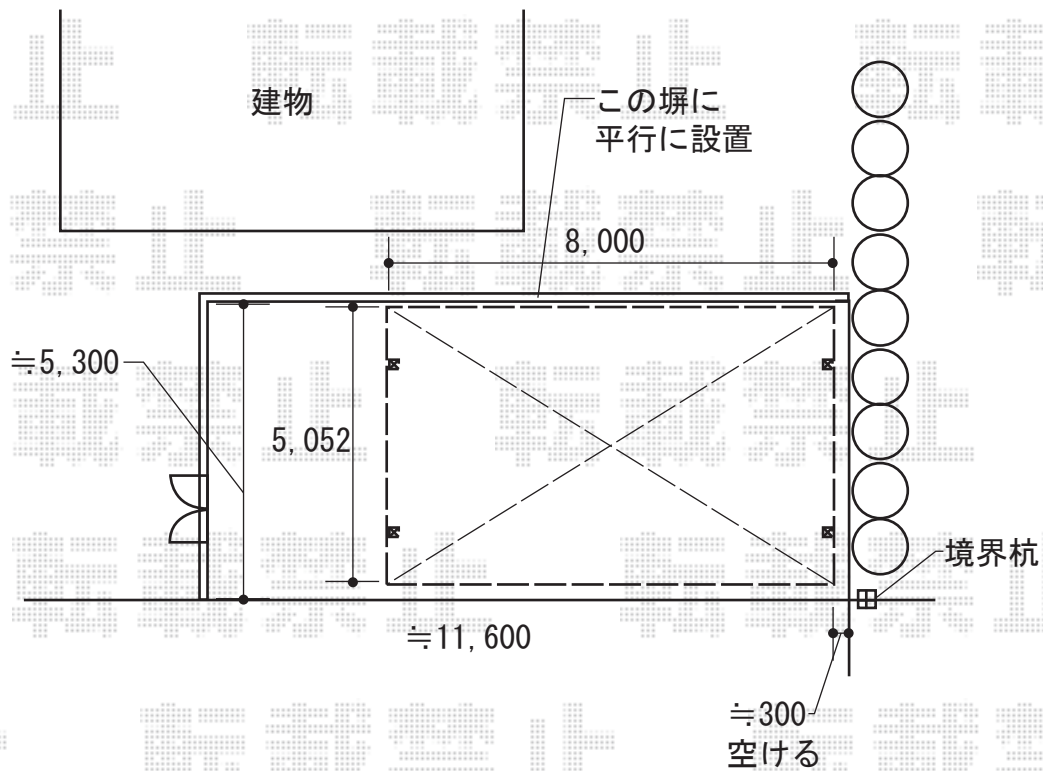

カーポート 施工概略図

YKK AP レイナトリプルポートグラン 積雪～20cm対応
幅= 8,000mm
奥行= 5,052mm
色： プラチナステン
屋根材： 熱線遮断ポリカーボネート(クリアマット)
柱仕様： ハイルーフ柱仕様(有効高 約2,350mm)

2018-3-478438

担当者

竹本