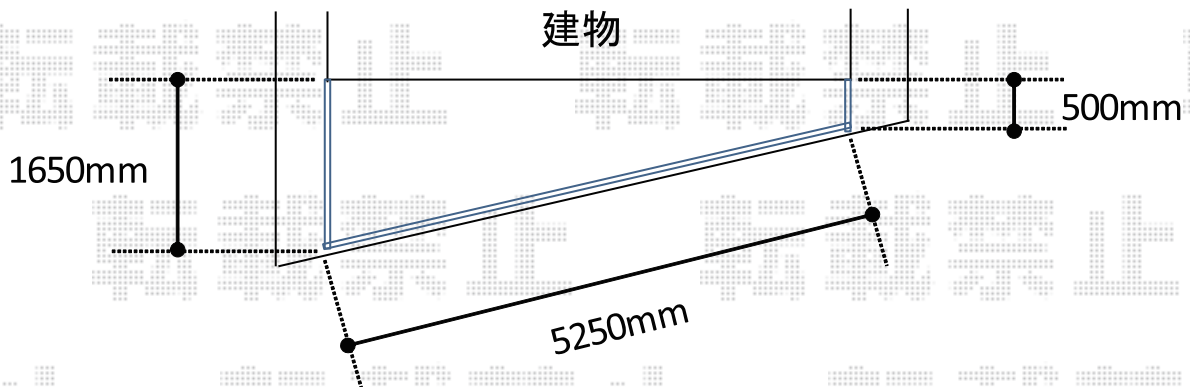

フェンス 施工概略図

Value Select ミエーネフェンス 目隠しルーバータイプ 自由柱タイプ
本体1枚 (W×H) = (1,975×1,000mm) × 4枚
自由柱 : T100 × 8本
目隠しコーナー継手 : T100 × 2セット
端部カバー : T100 × 1セット
端部キャップ : 4個入 × 1セット
色 : ブライトシルバー

2018-3-478449

担当者

新西