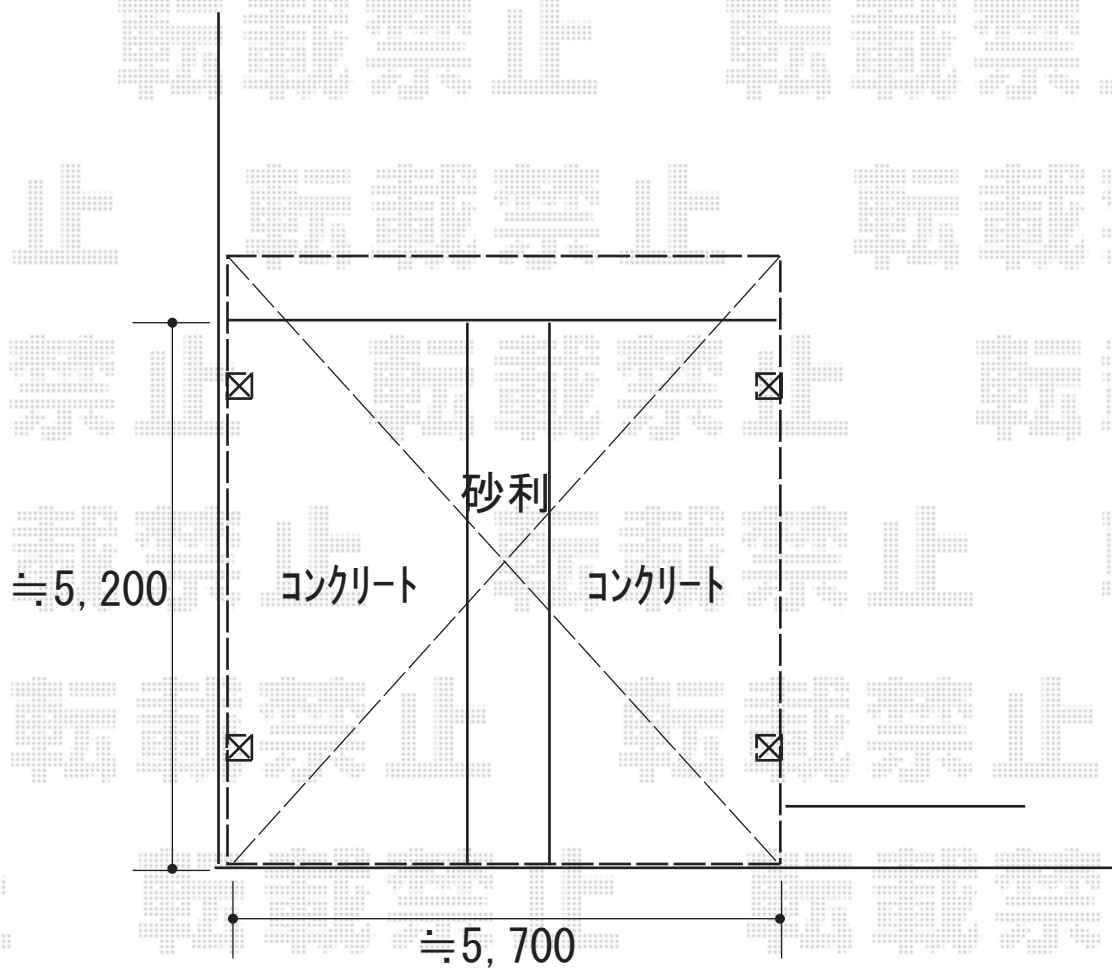

カーポート 施工概略図

LIXIL(トステム) テリオスポートIII 900 2台用 角柱4本 積雪~30cm対応
幅= 6,084mm
奥行= 5,453mm
色: シャイングレー
屋根材: スチール折板(ペフ無)*別途算出
柱仕様: 標準柱仕様(有効高 約2,300mm)
横材: 無

2018-3-478481

担当者

伊野