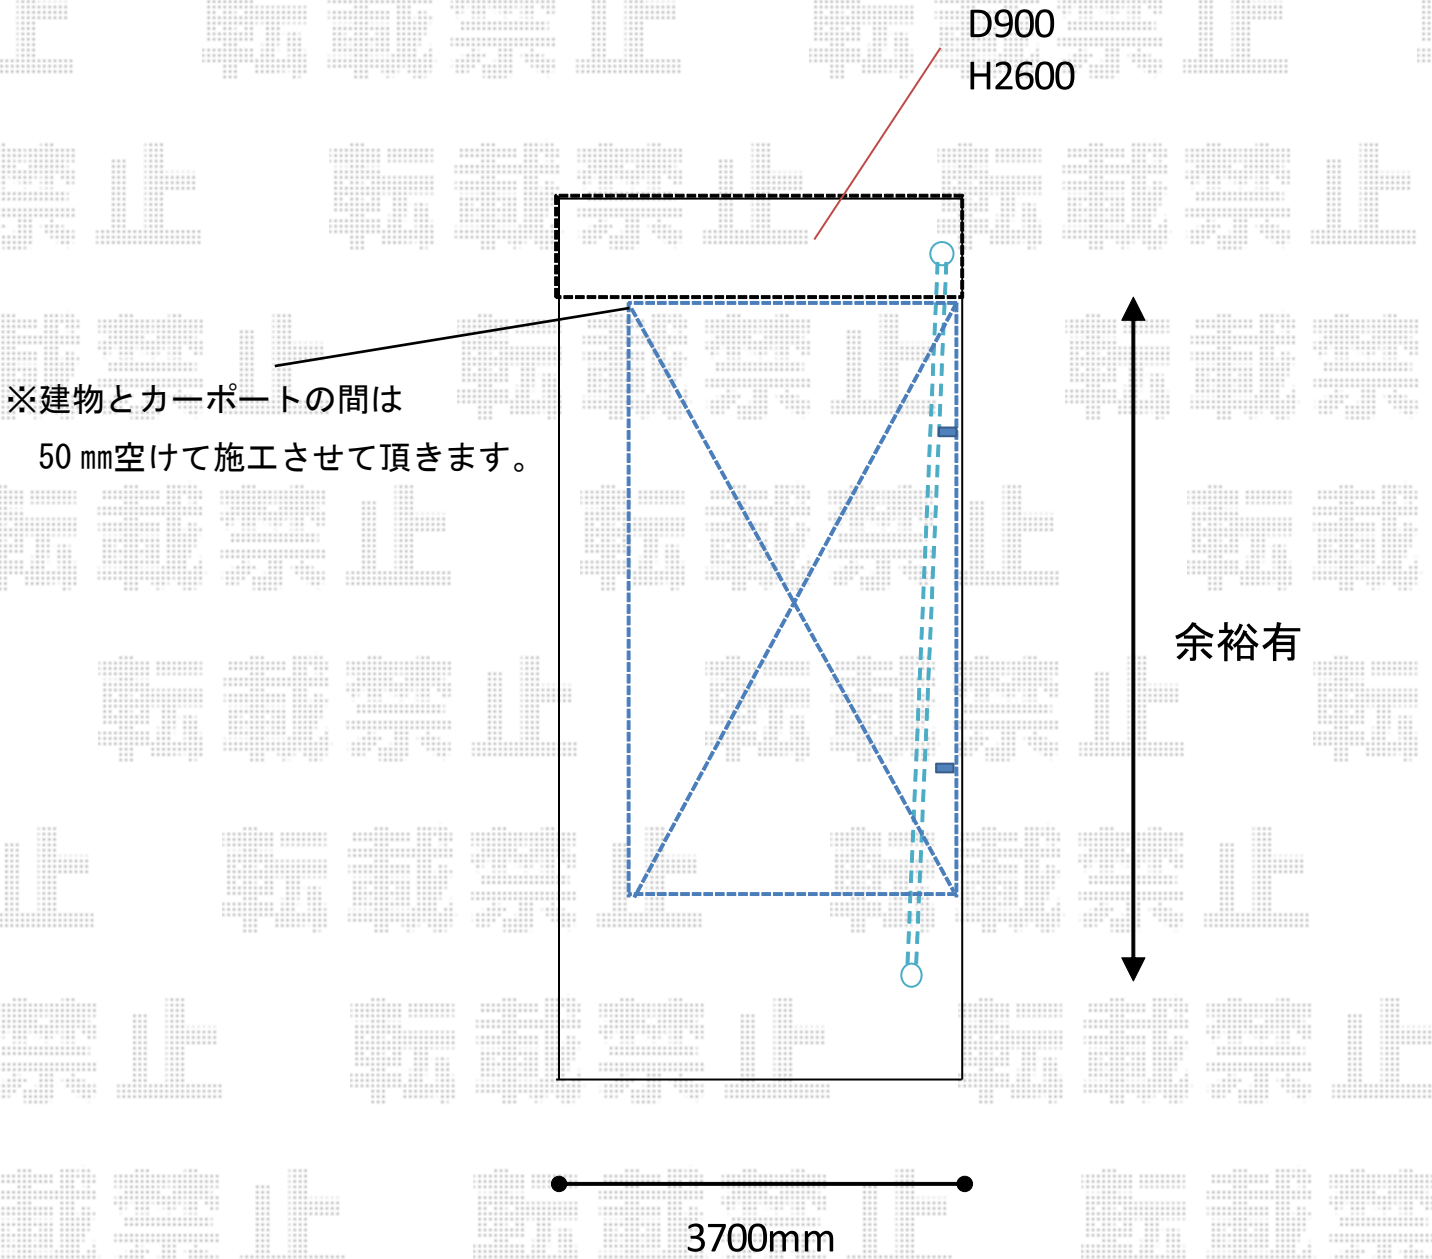

カーポート 施工概略図

YKK AP レイナポートグラン 積雪~20cm対応  
幅= 3,000mm  
奥行= 5,400mm  
色: ホワイト  
屋根材: 熱線遮断ポリカーボネート (アースブルーマット調)  
柱仕様: ハイルフ柱仕様 (有効高 約2,350mm)

2018-3-478509

担当者

村上(公)