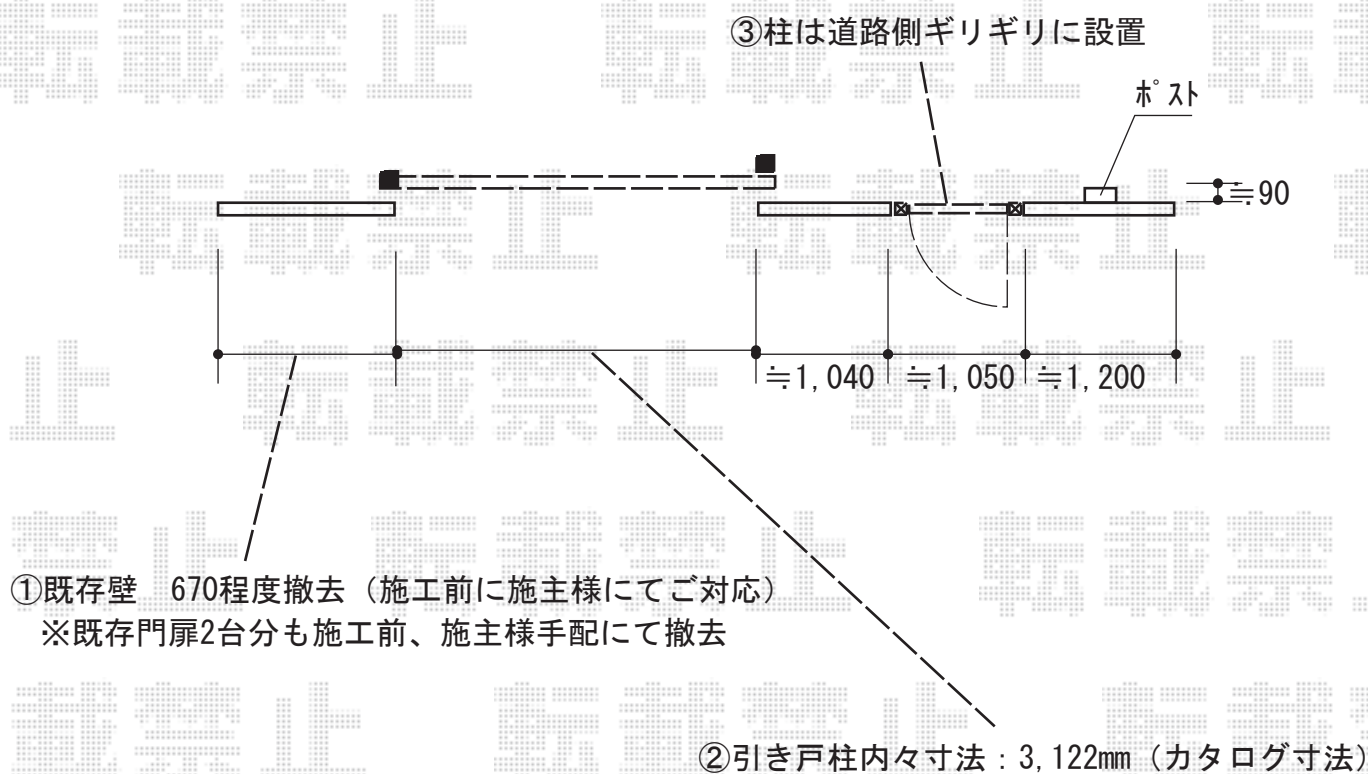

エクステリア商品工事 施工概略図

三協アルミ ラガード5型 ステンレスレール 片引きタイプ 電動式 3516
開口幅 = 2,991mm
施工必要幅 = 6,635mm
高さ = 1,600mm
色 : ブラック
リモコン : 標準1個

三協アルミ ラガード5型 リモコン送信機 (追加用)
数量 : 2個

三協アルミ モンブレム2型 片開き 門柱タイプ クローザ仕様
扉幅 = 800mm
扉高 = 1,600mm
色 : ブラック
錠 : タッチ錠【LMT-31】
開き : 外開き
追加部材 : 外開きひじ金具/戸当り側補助カバーH16

2018-3-478531

担当者

犬伏