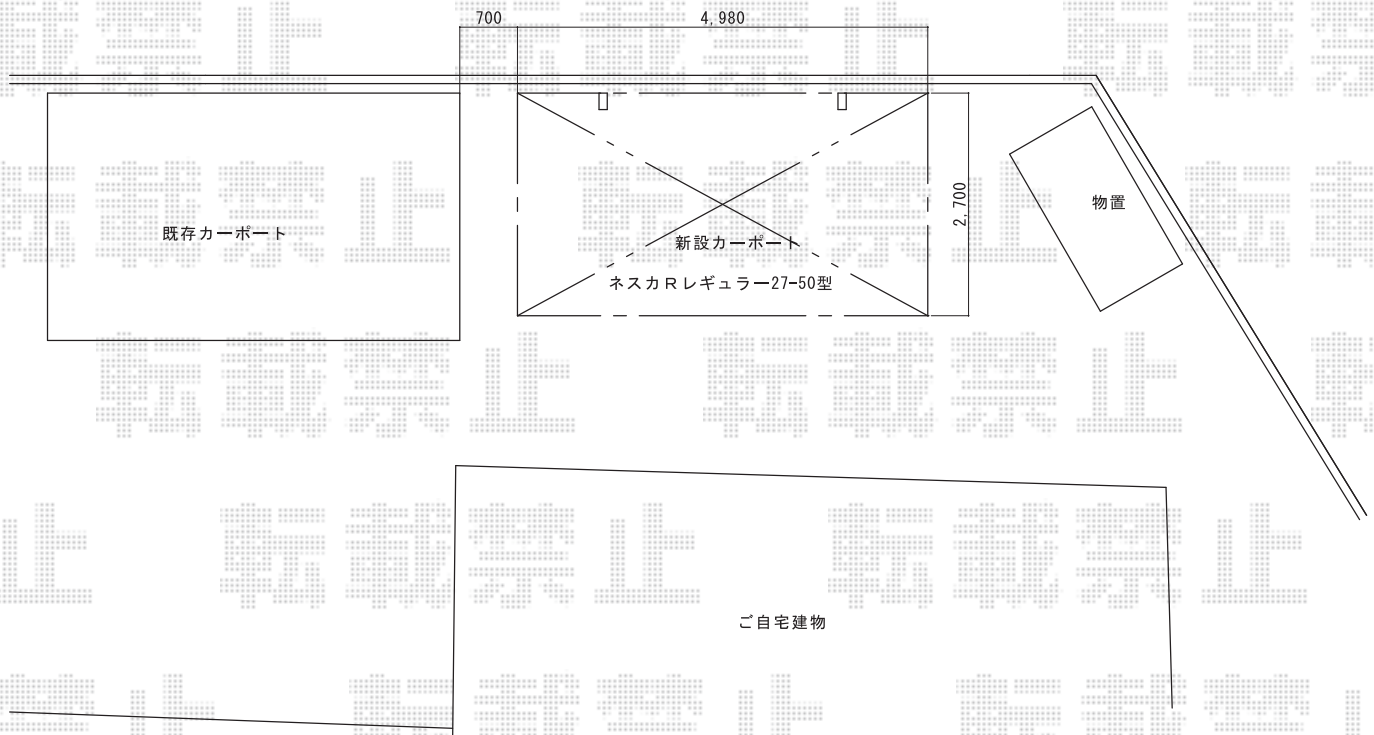

カーポート 施工概略図

LIXIL ネスカR (ラウンドスタイル) 積雪~20cm対応

幅= 2,701mm

奥行= 4,980mm

色: ナチュラルシルバー

屋根材: 熱線吸収ポリカーボネート (ブルーマットS・すりガラス調)

柱仕様: 標準柱仕様 (有効高 約2,200mm)

2018-3-478592