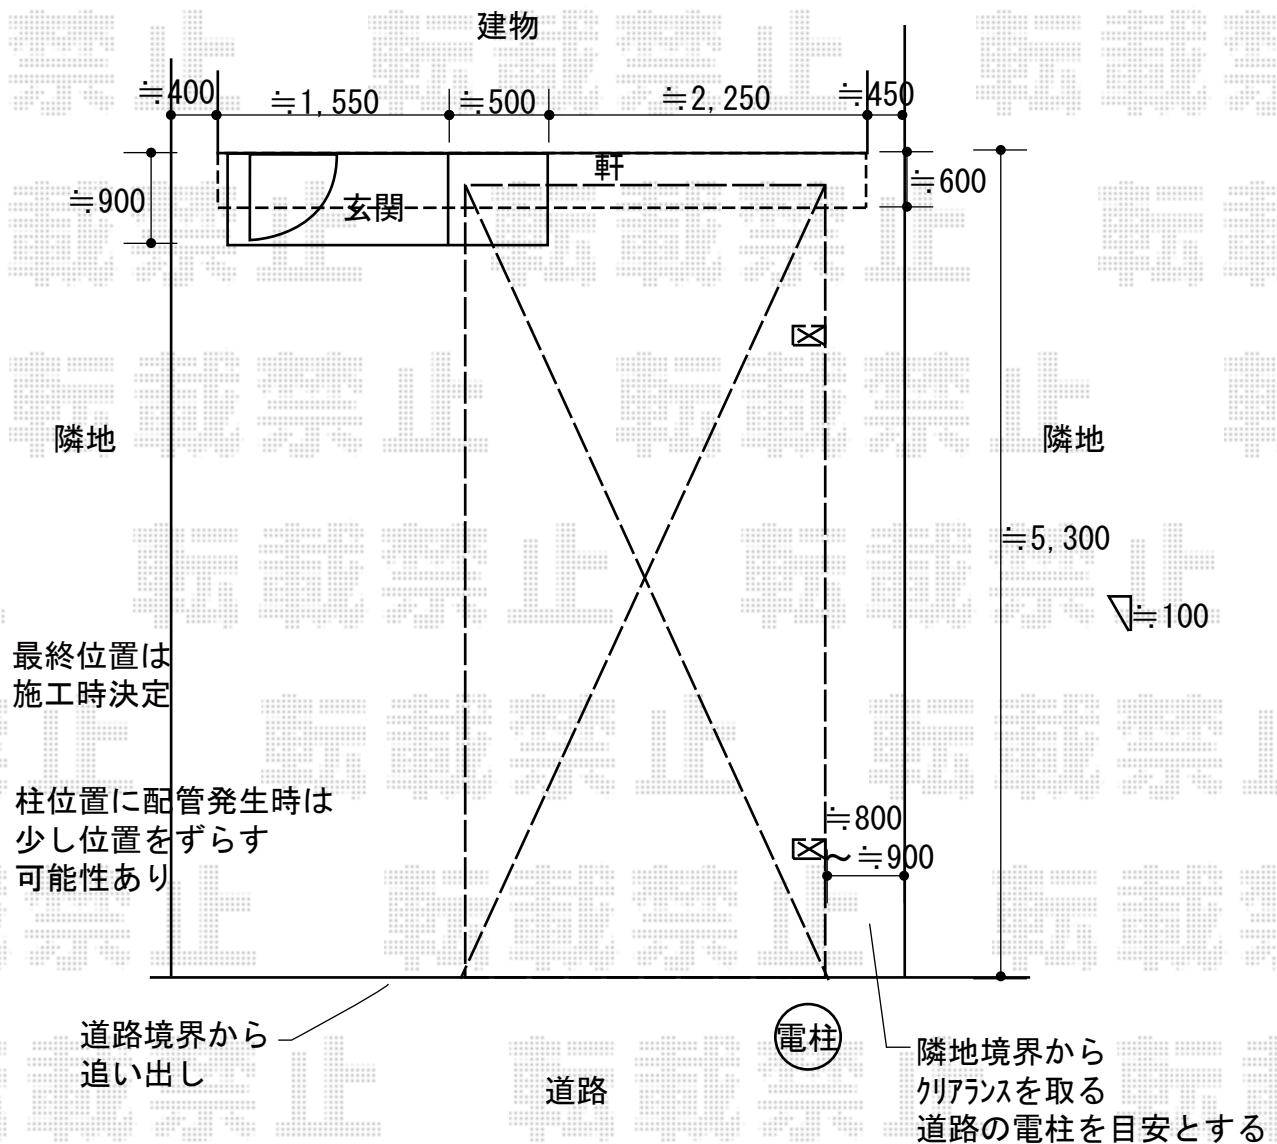

カーポート 施工概略図

YKK AP レイナポートグランZ 積雪~20cm対応

幅= 2,700mm

奥行= 5,052mm

色： カームブラック

屋根材： 熱線遮断ポリカーボネート（アースブルーマット調）

柱仕様： ハイルフ柱仕様（有効高 約2,350mm）

YKK AP レイナポートグランZ 着脱式サポート 標準・ハイルフ兼用 2本入り×1セット

色： カームブラック

YKK AP レイナポートグランZ 柱カバー 小 2枚入り×1セット

色： カームブラック*1色のみ

納まりイメージ

2018-3-478652

担当者

小林