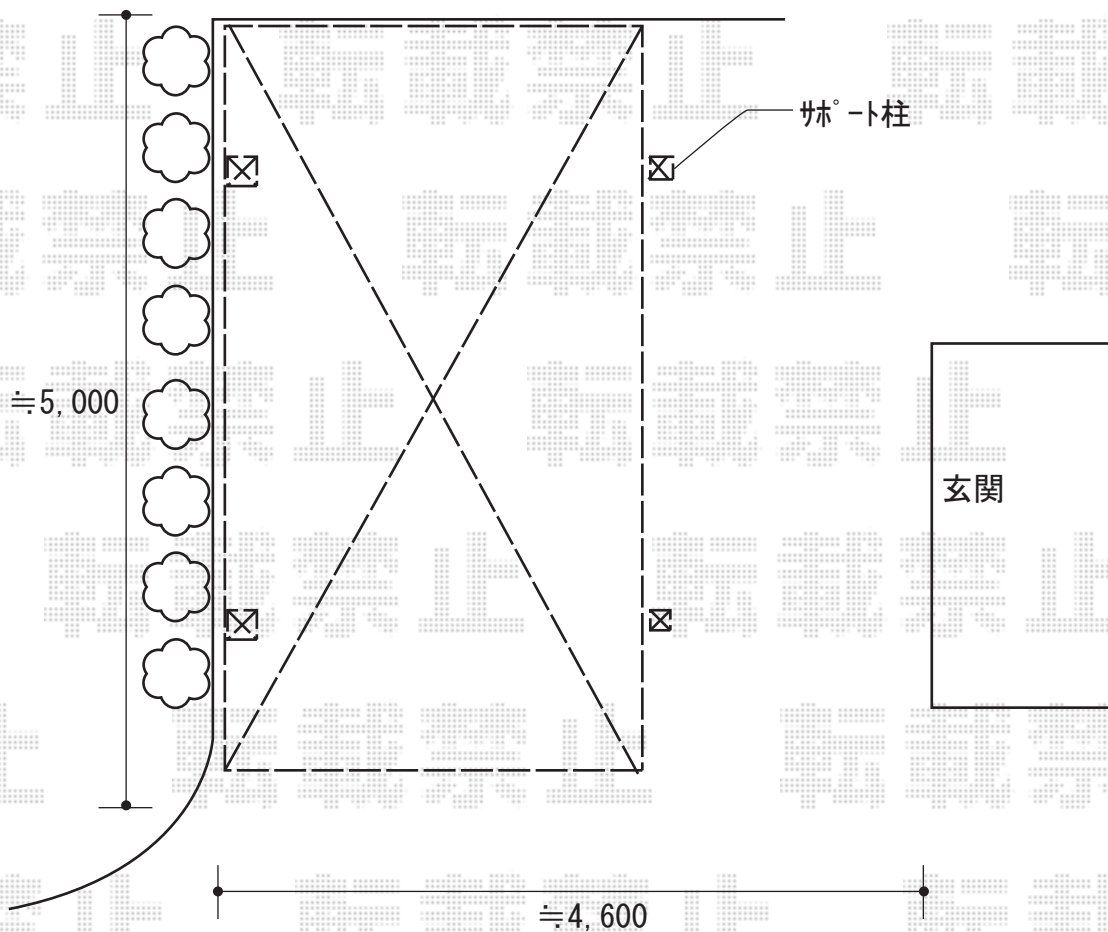

カーポート 施工概略図

YKK AP レイナポートグラン 積雪～20cm対応
幅= 2,700mm 奥行= 5,052mm 色：プラチナステン
屋根材：熱線遮断ポリカーボネート(クリアマット)
柱仕様：標準柱仕様(有効高 約2,000mm)

YKK AP レイナポートグラン
着脱式補助柱(標準・ハイルーフ兼用) 2本入×1セット
色：プラチナステン

2018-3-478678

担当者

村上(公)