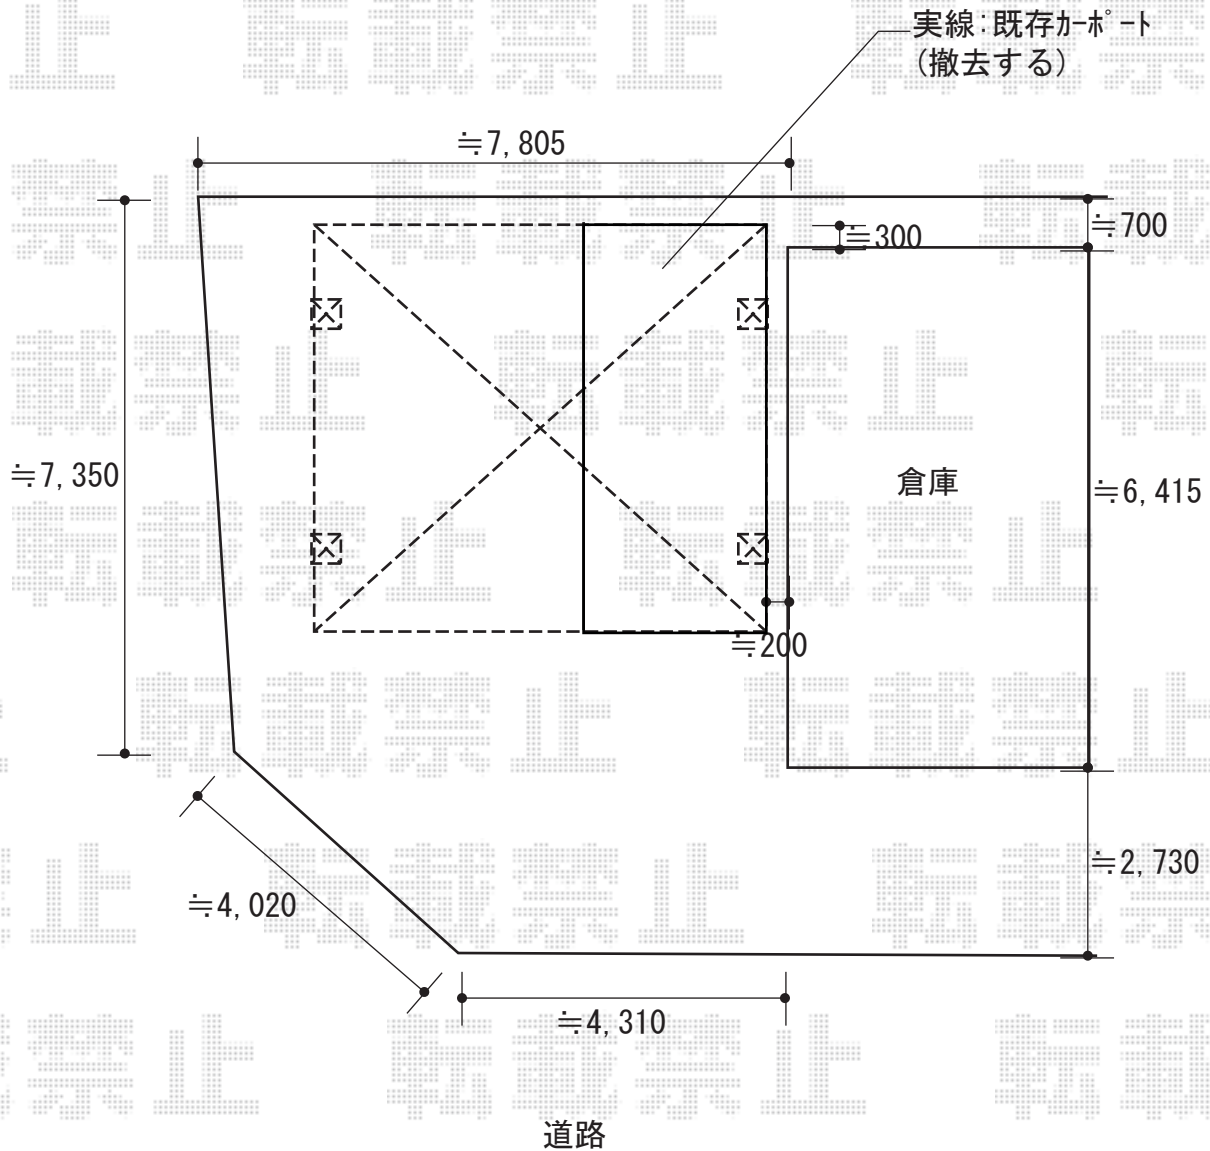

カーポート 施工概略図

YKK AP レイナツインポートグラン 積雪~20cm対応
幅= 5,983mm
奥行= 5,400mm
色 : ブラウン
屋根材 : 熱線遮断ポリカーボネート (アースブルーマット調)
柱仕様 : ハイルフ柱仕様 (有効高 約2,350mm)

2018-3-478688

担当者

村上 (公)