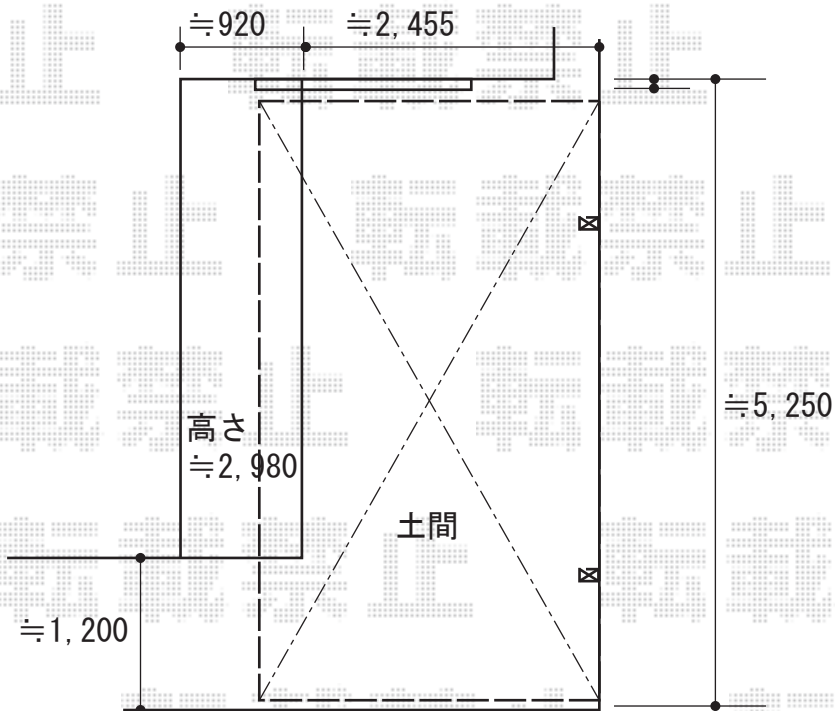

# カーポート 施工概略図

YKK AP エフルージュグラン 積雪～20cm対応  
幅= 2,725mm  
奥行= 5,052mm  
色： カームブラック  
屋根材： 熱線遮断ポリカーボネート(クリアマット)  
柱仕様： ハイルフ柱仕様 (有効高 約2,350mm)

2018-3-478691

担当者

細川