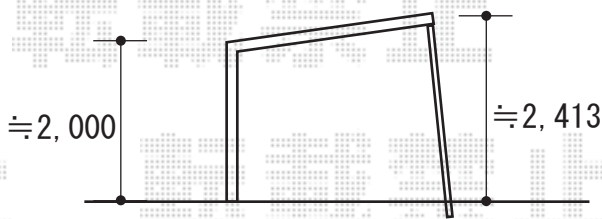

カーポート 施工概略図

YKK AP レイナポートグラン 積雪～20cm対応
幅= 2,700mm 奥行= 5,400mm 色： ホワイト
屋根材： 熱線遮断ポリカーボネート(クリアマット)
柱仕様： 標準柱仕様 (有効高 約2,000mm)

YKK AP レイナポートグラン
着脱式補助柱 (標準・ハイルーフ兼用) 2本入×1セット
色： ホワイト

2018-3-478698

担当者

小林