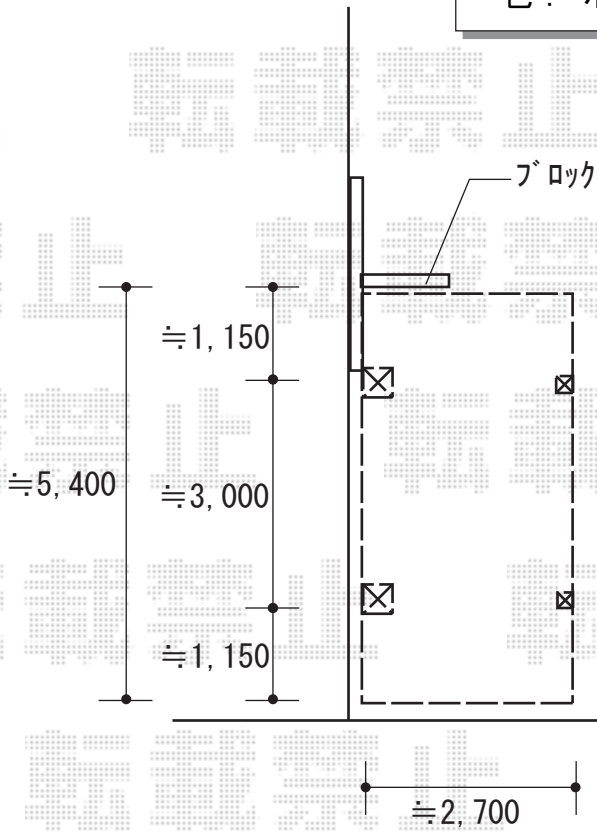

カーポート 施工概略図

YKK AP レイナポートグラン 積雪～20cm対応
幅= 2,700mm 奥行= 5,400mm 色： ホワイト
屋根材： 熱線遮断ポリカーボネート(クリアマット)
柱仕様： 標準柱仕様 (有効高 約2,000mm)

YKK AP レイナポートグラン
着脱式補助柱 (標準・ハイルーフ兼用) 2本入×1セット
色： ホワイト

2018-3-478698

担当者

小林