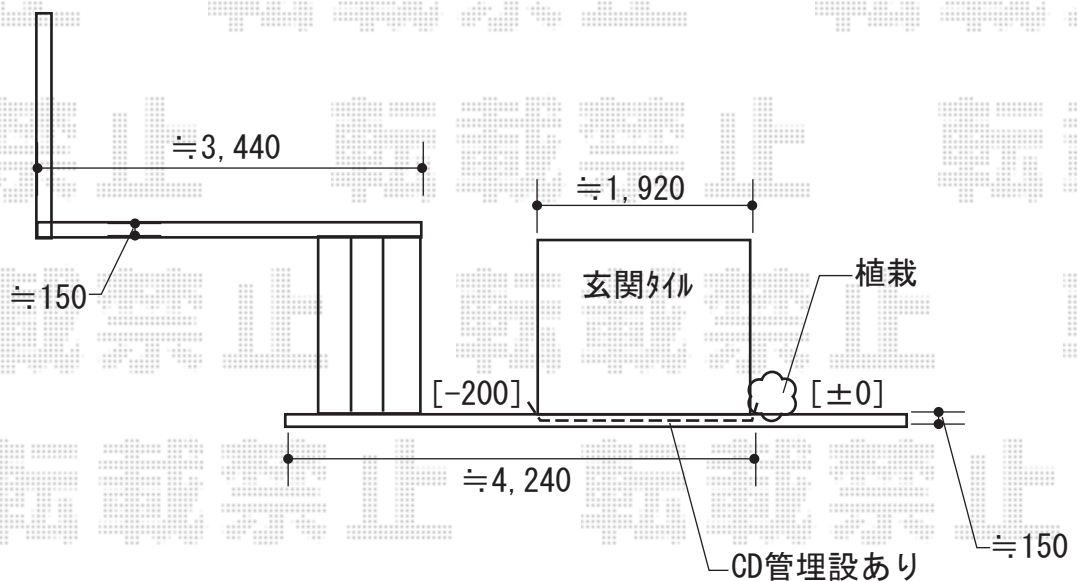

フェンス 施工概略図

YKK AP ルシアスフェンスF04型 横板 木目カラー 自由柱タイプ

本体1枚 (W×H) = (1,975×1,000mm) × 4枚

自由柱: T100 × 7本

端部カバー: T100用 × 2セット

エンドキャップ: 2セット

色: パネル表部/キャラメルチーク 枠・柱・パネル裏部/プラチナステン

2018-3-478699