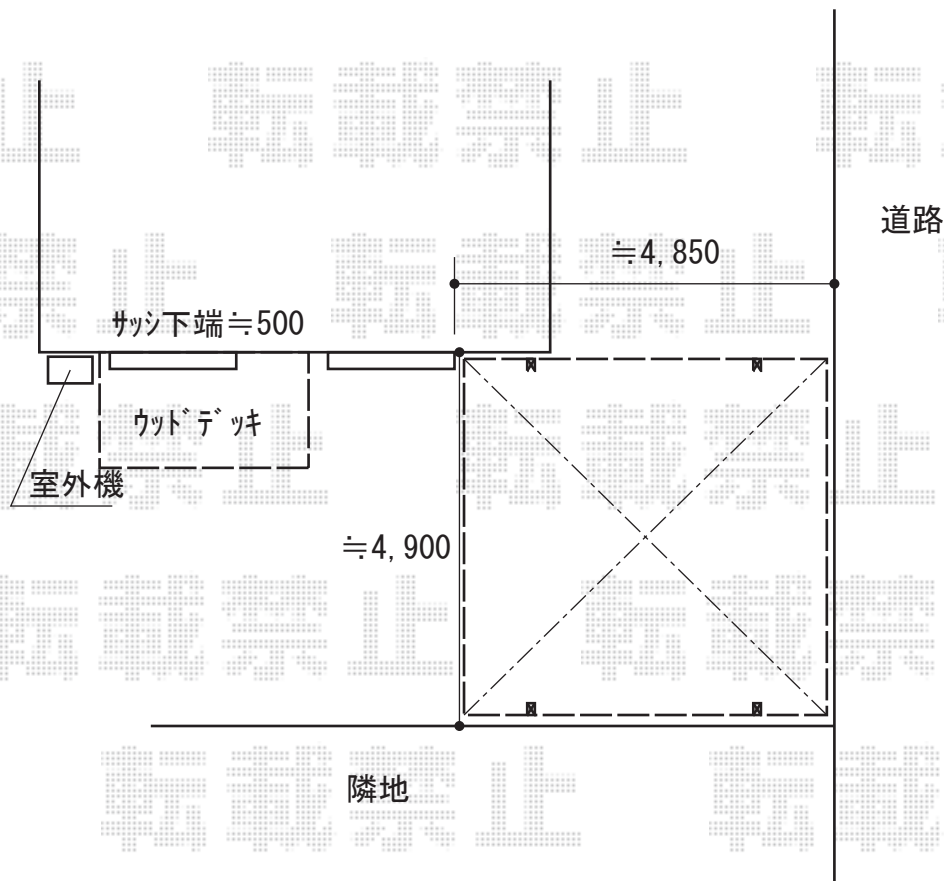

カーポート・ウッドデッキ 施工概略図

YKK AP レイナツインポートグラン 積雪～20cm対応
幅= 4,801mm
奥行= 5,052mm
色： プラチナステン
屋根材： ポリカーボネート（アースブルー）
柱仕様： ハイルフ柱仕様（有効高 約2,350mm）

LIXIL (TOEX) 樹ら楽ステージ
間口= 1.5間(2,716mm)
出幅= 6尺(1,811mm)
色： クリエラスクA
床板： 標準(溝なし)/縦貼り
幕板： 幕板B(薄)
束柱： 束柱B(400～550mm) (オータムブラウン)

2018-3-478705

担当者

木附