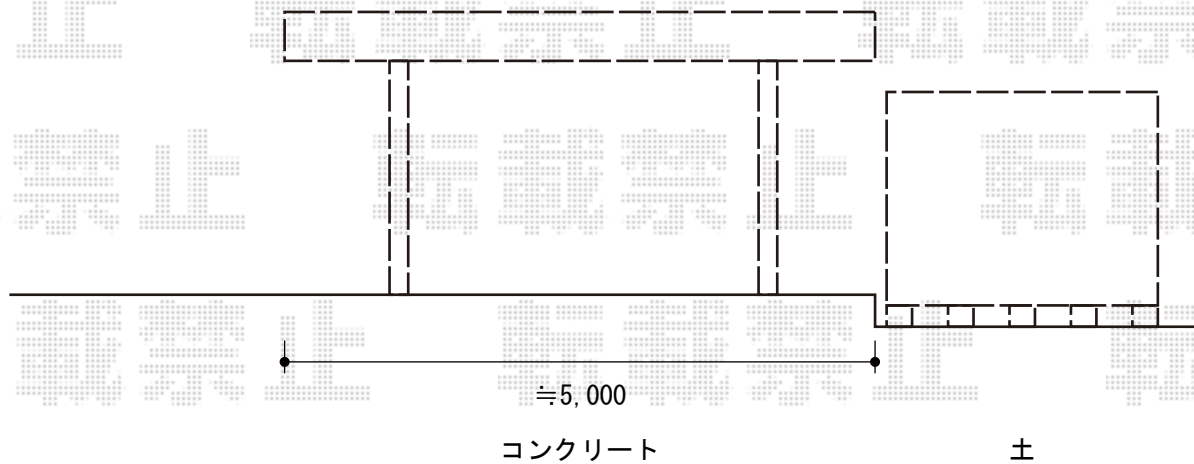

# カーポート・物置 施工概略図

LIXIL ネスカR (ラウンドスタイル) ワイド 積雪~20cm対応  
幅= 6,060mm  
奥行= 4,980mm  
色: シャイングレー  
屋根材: 熱線吸収ポリカーボネート (クリアマットS・すりガラス調)  
柱仕様: 標準柱仕様 (有効高 約2,200mm)

タクボ物置 Mr.ストックマンダンディ 一般型 2900×2990×2110  
間口= 2,900mm  
奥行= 2,990mm  
高さ= 2,110mm  
色: カーボンブラウン  
屋根タイプ: 標準型  
耐荷重タイプ: 一般型  
棚タイプ: 背面棚タイプ