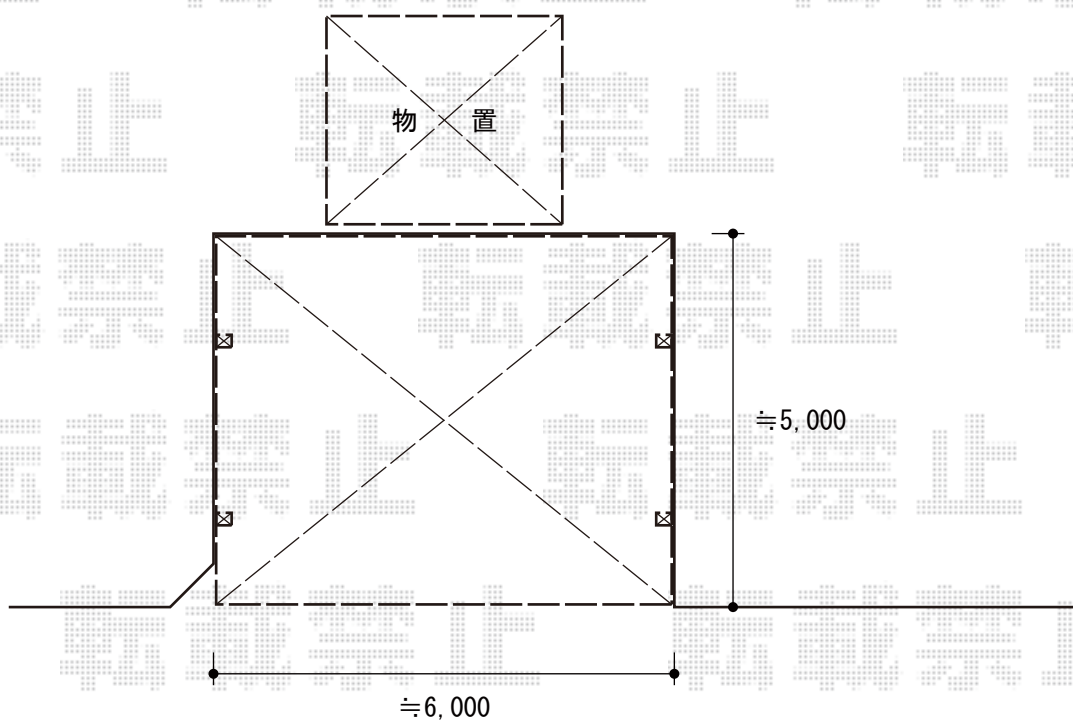

# カーポート・物置 施工概略図

LIXIL ネスカR (ラウンドスタイル) ワイド 積雪~20cm対応  
幅= 6,060mm  
奥行= 4,980mm  
色: シャイングレー  
屋根材: 熱線吸収ポリカーボネート (クリアマットS・すりガラス調)  
柱仕様: 標準柱仕様 (有効高 約2,200mm)

タクボ物置 Mr.ストックマンダンディ 一般型 2900×2990×2110  
間口= 2,900mm  
奥行= 2,990mm  
高さ= 2,110mm  
色: カーボンブラウン  
屋根タイプ: 標準型  
耐荷重タイプ: 一般型  
棚タイプ: 背面棚タイプ