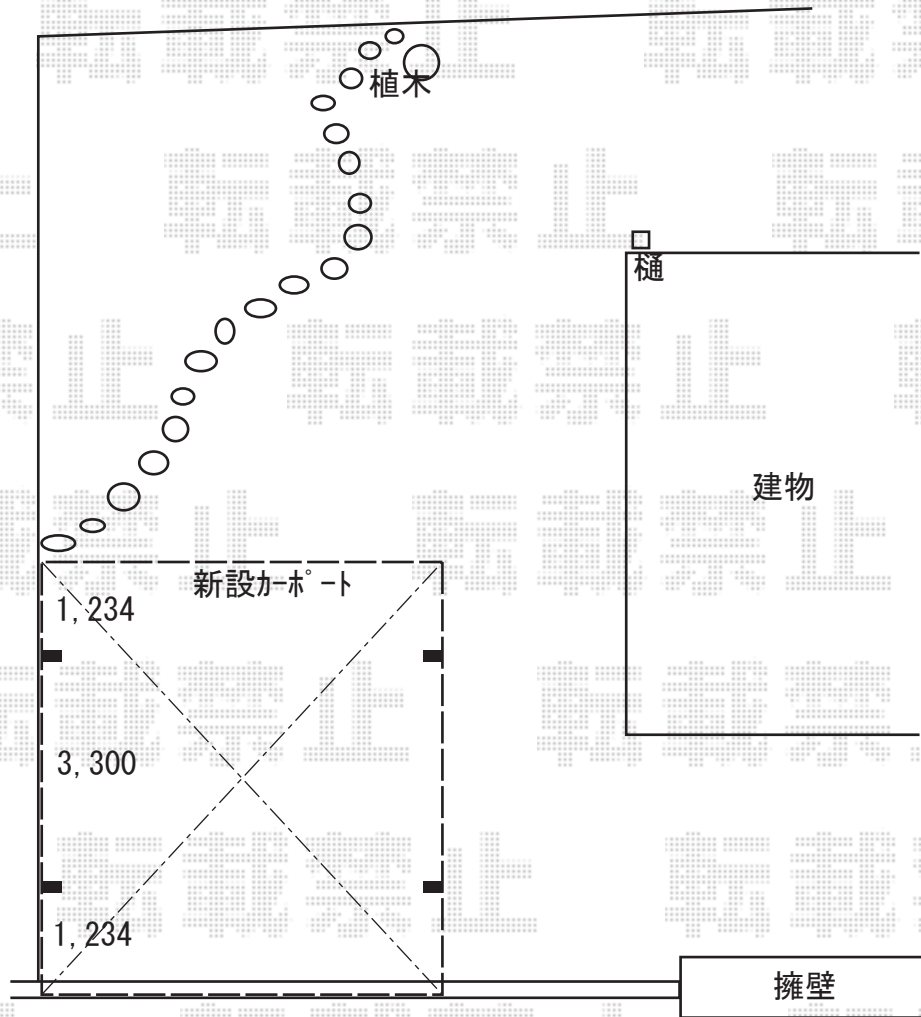

# カーポート 施工概略図

YKK AP レイナツインポートグラン 積雪~20cm対応  
幅= 5,392mm  
奥行= 5,768mm  
色： プラチナステン  
屋根材： 熱線遮断ポリカーボネート（アースブルーマット調）  
柱仕様： ハイルフ柱仕様（有効高 約2,350mm）

※納まりはイメージとなります

2018-3-478751

担当者

小林