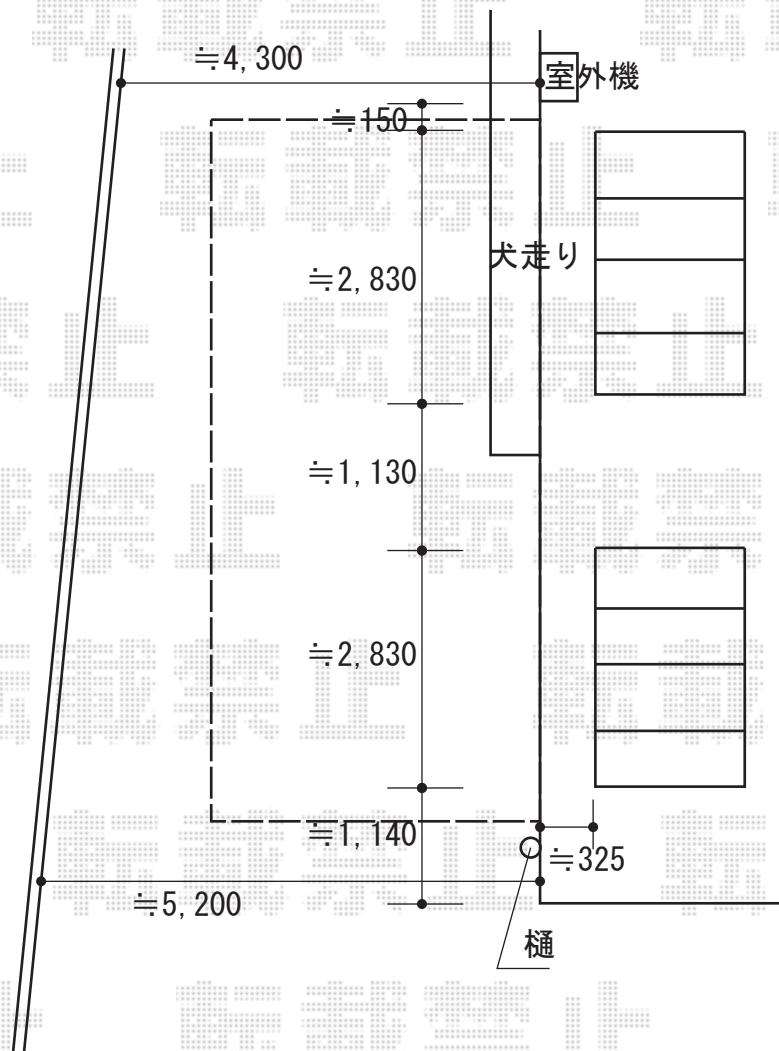

# ウッドデッキ 施工概略図

YKK AP リウッドデッキ 200  
 間口= 4.0間(7,251mm)  
 出幅= 10尺(3,020mm)  
 色： ナチュラルブラウン  
 床板： 縦貼り/千鳥貼り  
 幕板： 標準幕板  
 束柱： Tタイプ(400~550mm) (色：プラチナステン)

2018-3-478769

担当者

木附