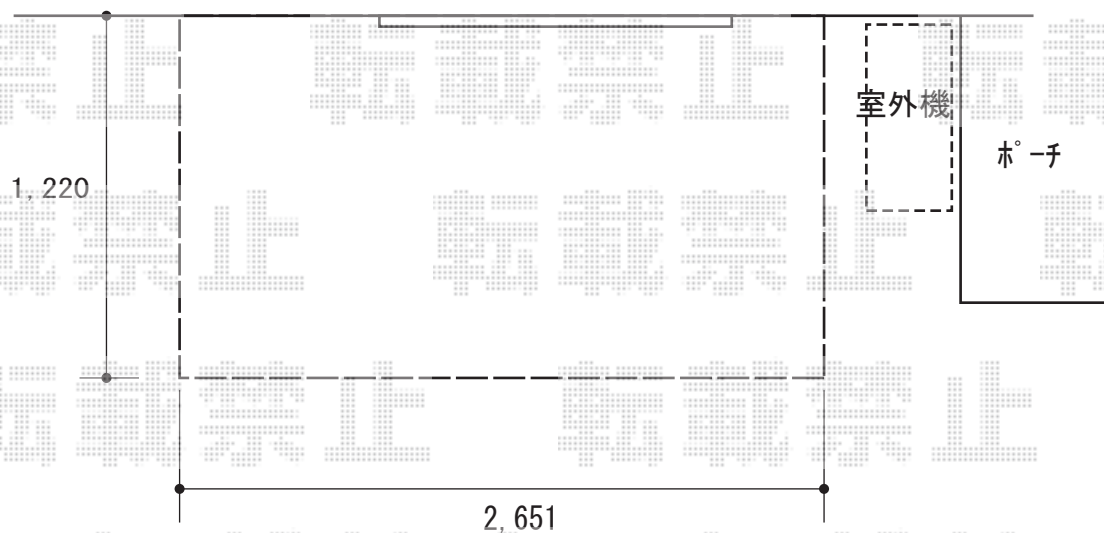

ウッドデッキ 施工概略図

YKK AP リウッドデッキ 200
間口= 1.5間 (2,651mm)
出幅= 4尺 (1,220mm)
色: レッドブラウン
床板: 縦貼り
幕板: 標準幕板
束柱: Tタイプ (400~550mm) (色: カームブラック)

2018-3-478797

担当者

木附