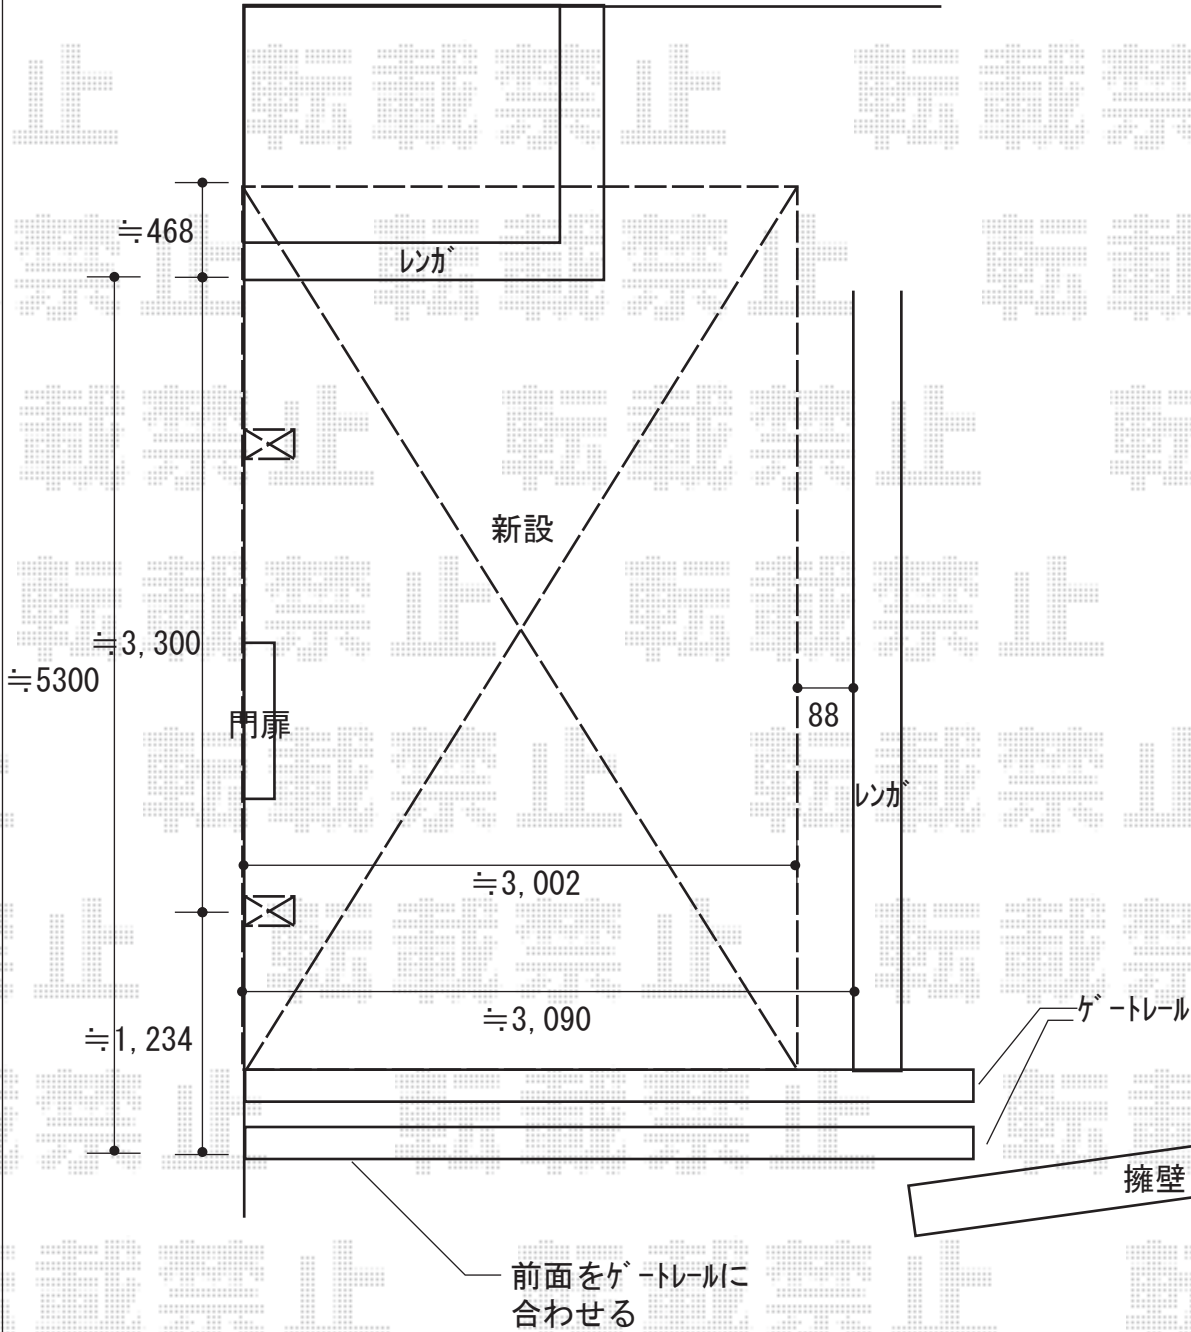

カーポート 施工概略図

YKK AP レイナキャップポートグラン 積雪～20cm対応  
 幅= 3,002mm  
 奥行= 5,768mm  
 色： ピュアシルバー  
 屋根材： 熱線遮断ポリカーボネート(クリアマット)  
 柱仕様： ハイルフ柱仕様(有効高 約2,350mm)

2018-3-478840

担当者

小林