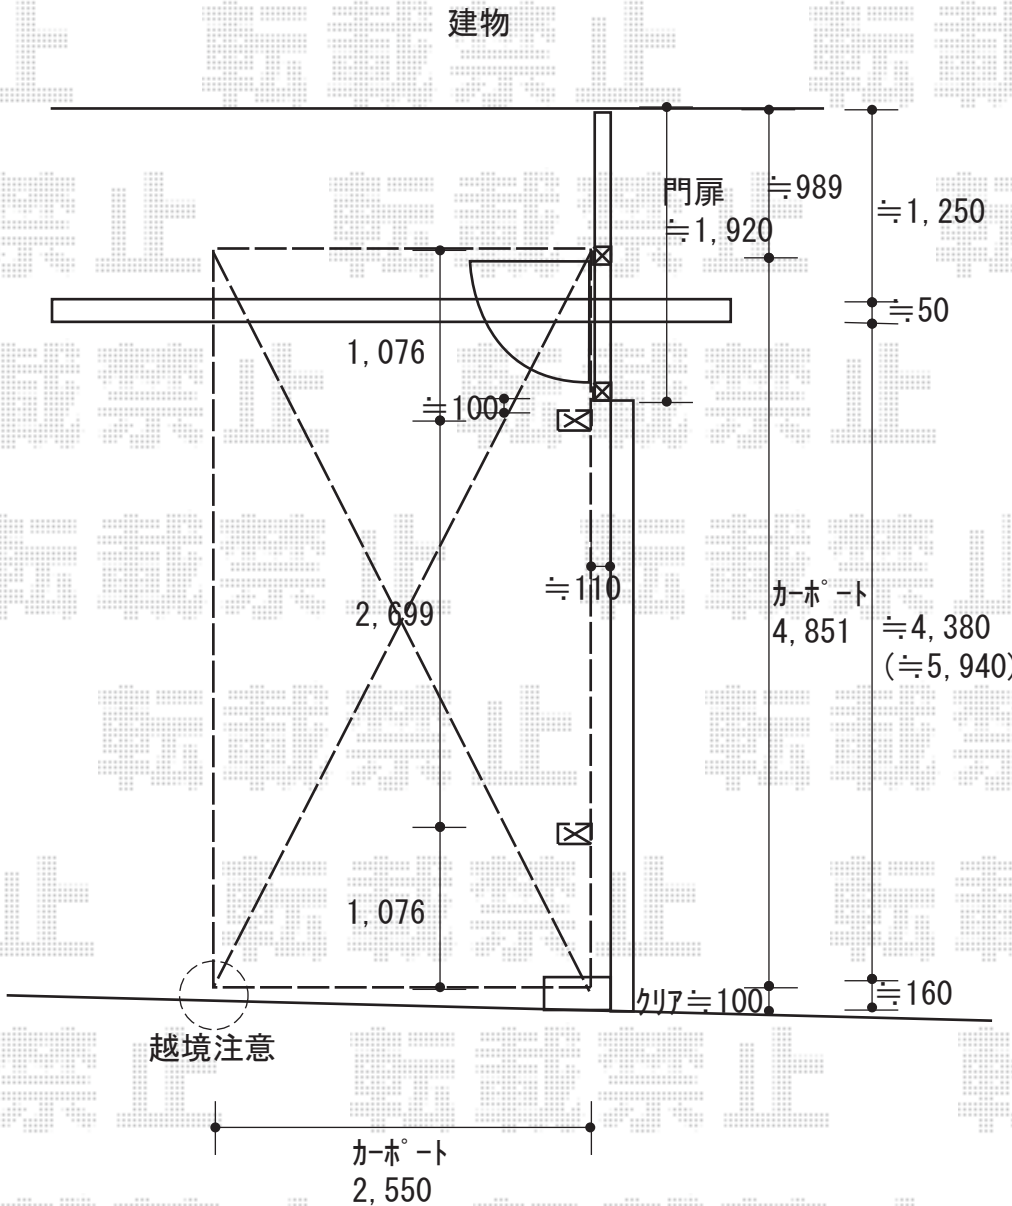

カーポート 施工概略図

YKK AP レイナポートグラン 積雪～20cm対応  
 幅= 2,550mm  
 奥行= 5,052mm  
 色： カームブラック  
 屋根材： 熱線遮断ポリカーボネート(クリアマット)  
 柱仕様： ハイルフ柱仕様 (有効高 約2,350mm)

2018-3-478861

担当者

小林