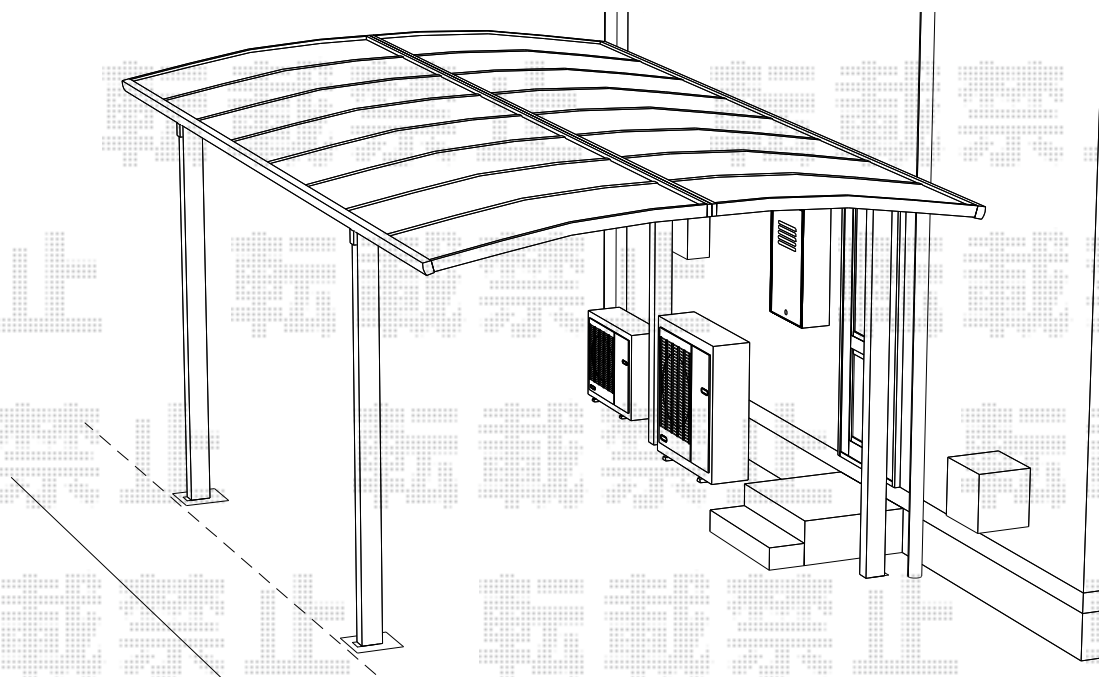

カーポート 施工概略図

LIXIL ネスカR (ラウンドスタイル) ワイド 積雪~20cm対応
 幅= 3,624mm
 奥行= 5,686mm
 色: ブラック
 屋根材: ポリカーボネート (クリアブルー)
 柱仕様: ロング柱25仕様 (有効高 約2,500mm)

LIXIL ネスカRワイド 屋根材ホルダー 57型 4セット×1
 色: ブラック

LIXIL 初 Rワイド 36-57 ロング柱 H25
 屋根材ホルダー×4セット
 ブラック/ポリカーボネート
 折り×4ヶ所 基礎寸法300角
 残土処分なし ガラ基礎へ再利用