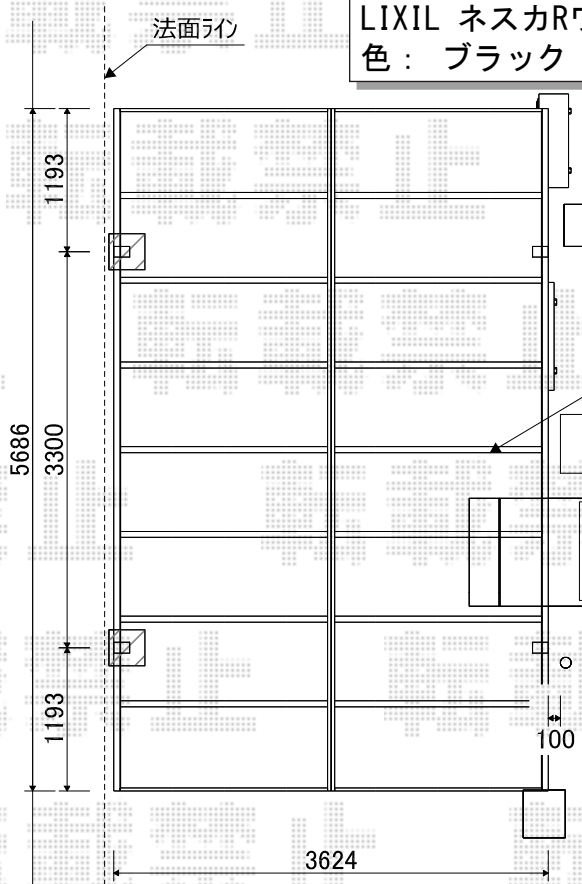

カーポート 施工概略図

LIXIL ネスカR (ラウンドスタイル) ワイド 積雪~20cm対応
 幅= 3,624mm
 奥行= 5,686mm
 色: ブラック
 屋根材: ポリカーボネート (クリアブルー)
 柱仕様: ロング柱25仕様 (有効高 約2,500mm)

LIXIL ネスカRワイド 屋根材ホルダー 57型 4セット×1
 色: ブラック

LIXIL 初 Rワイド 36-57 ロング柱 H25
 屋根材ホルダー×4セット
 ブラック/ポリカーボネート
 折り×4ヶ所 基礎寸法300角
 残土処分なし ガラ基礎へ再利用