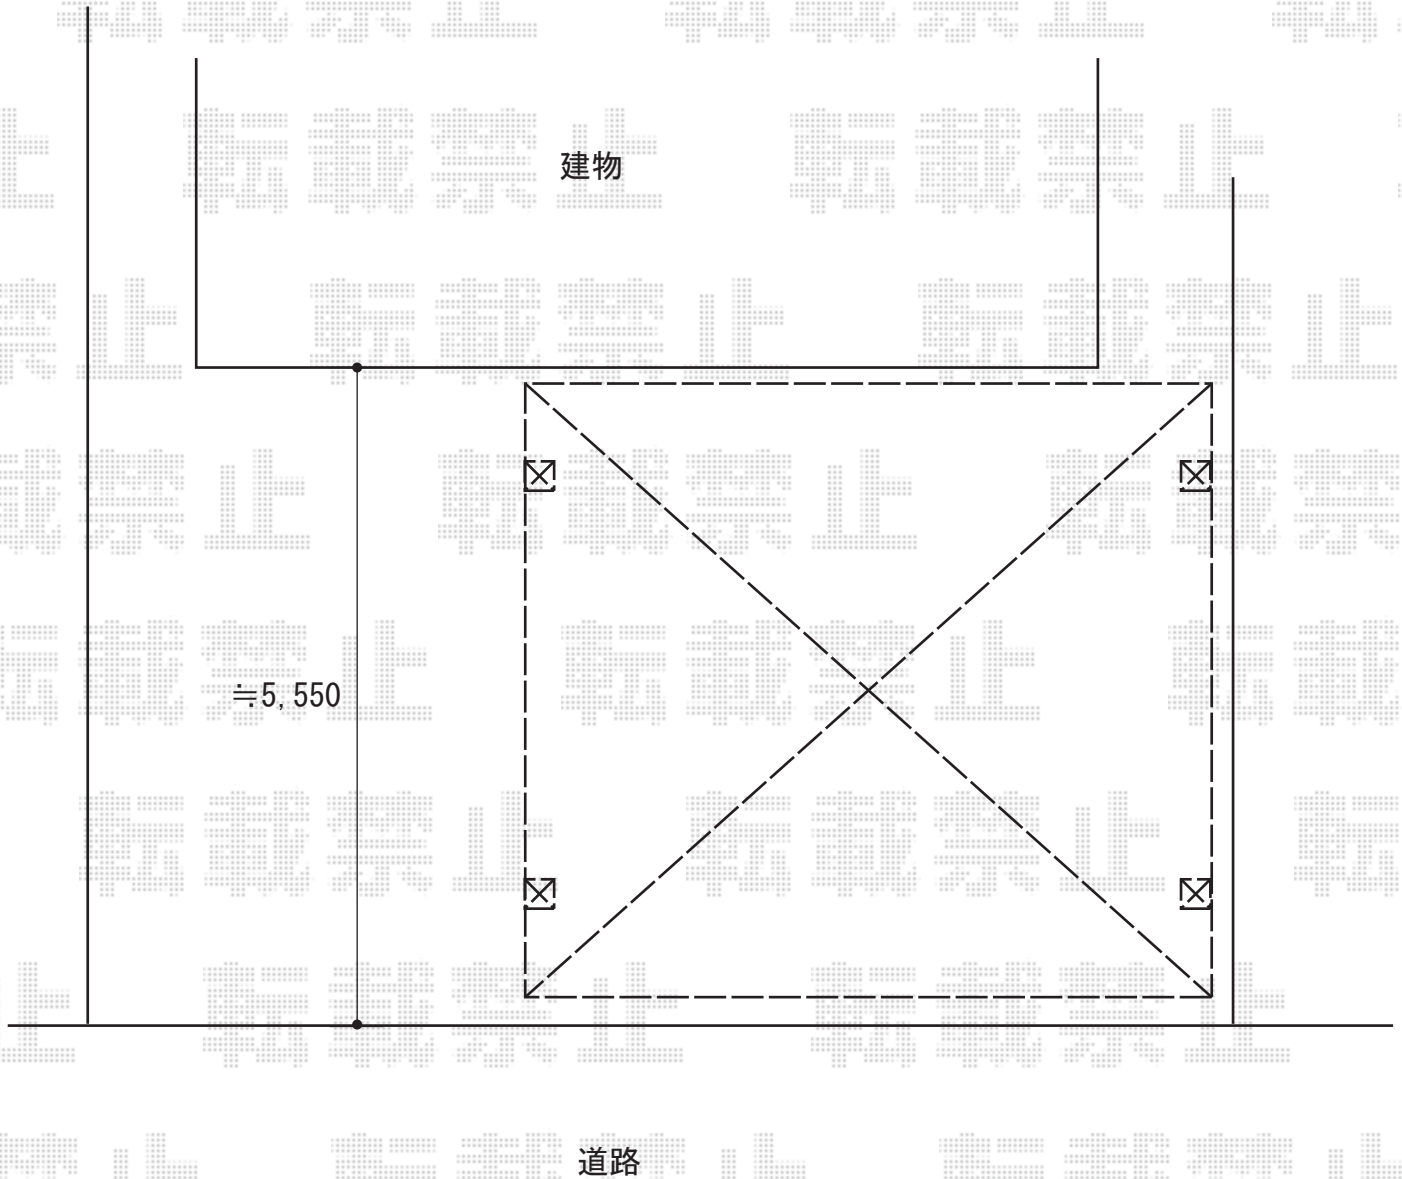

カーポート 施工概略図

YKK AP レイナツインポートグラン 積雪～20cm対応
幅= 5,392mm
奥行= 5,400mm
色： ピュアシルバー
屋根材： ポリカーボネート（トーマイマット）
柱仕様： ハイルフ柱仕様（有効高 約2,350mm）

2018-3-478958

担当者

村上（公）