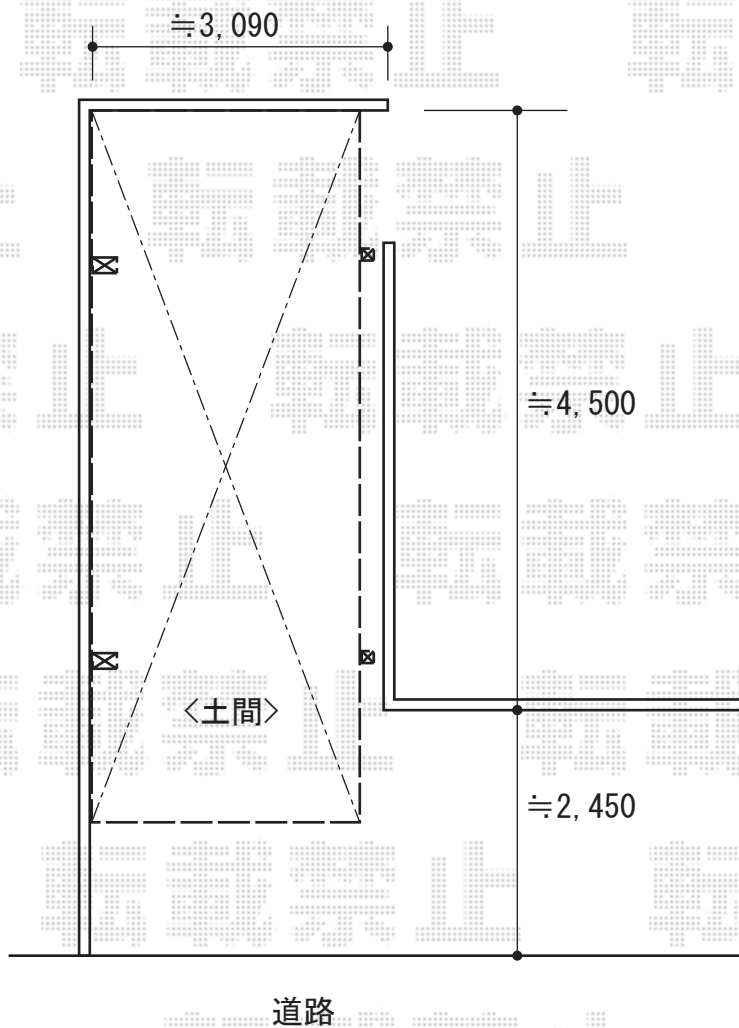

カーポート 施工概略図

YKK AP レイナポートグラン 積雪~20cm対応

幅= 3,000mm

奥行= 5,768mm

色： プラチナステン

屋根材： 熱線遮断ポリカーボネート（アースブルーマット調）

柱仕様： 標準柱仕様（有効高 約2,000mm）

2018-3-479034