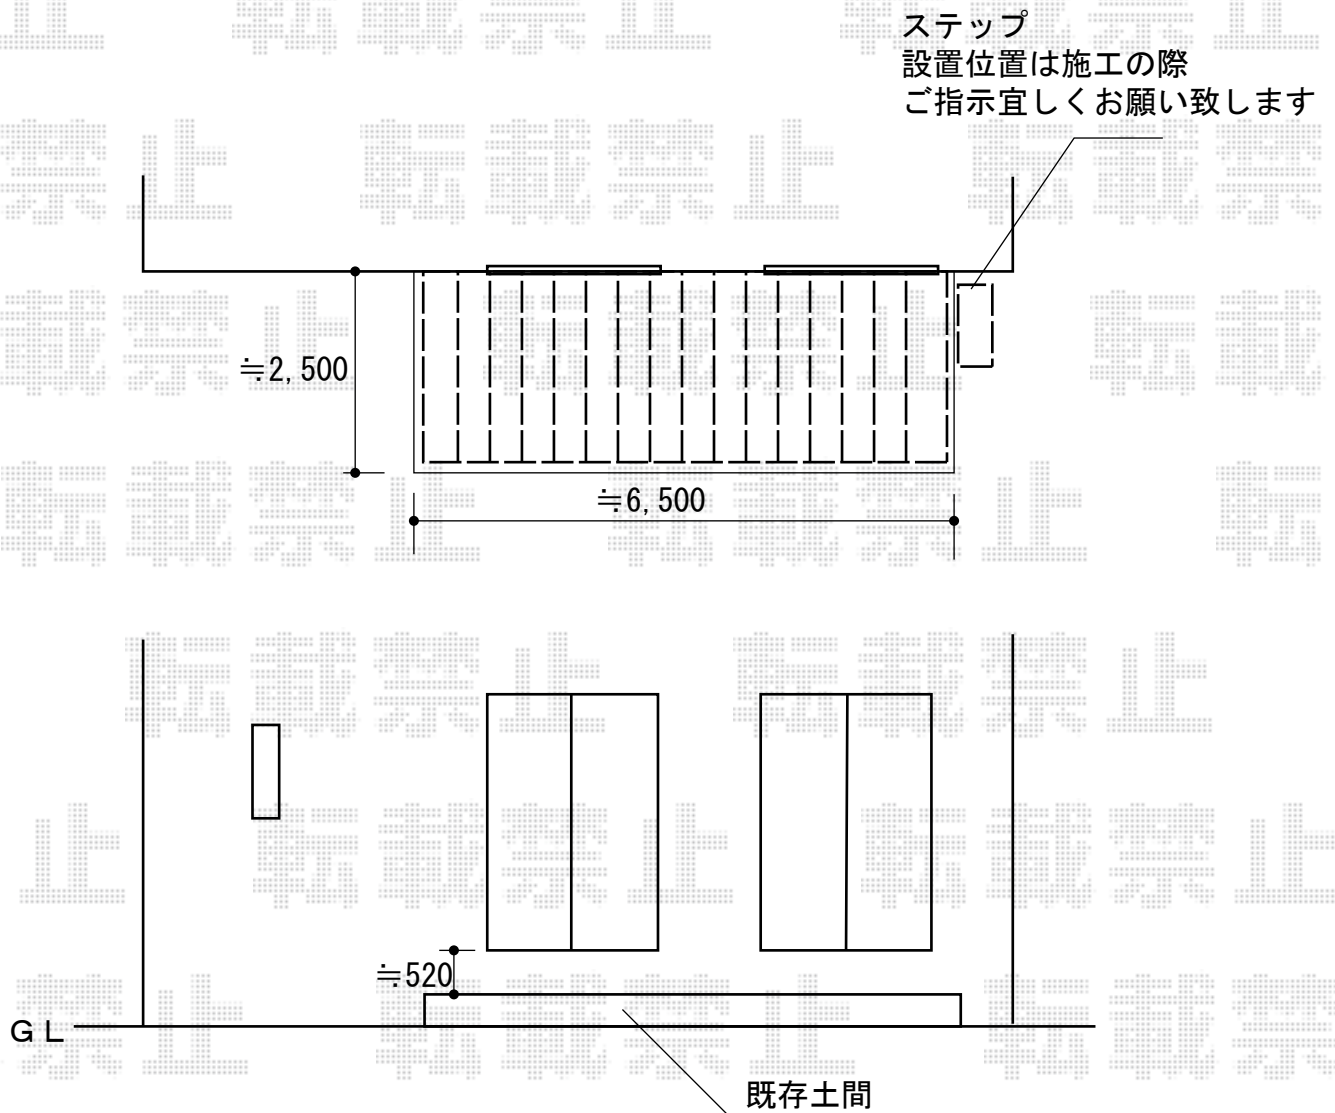

ウッドデッキ 施工概略図

YKK AP リウッドデッキ 200
間口= 3.5間(6,251mm)
出幅= 8尺(2,420mm)
色： ナチュラルブラウン
床板： 縦貼り
幕板： 標準幕板
束柱： Tタイプ(400~550mm) (色： カームブラック)

YKK AP 独立式リウッドステップ2型×1台
色： 床材 ナチュラルブラウン / 束柱 カームブラック

2018-3-479062

担当者

木附