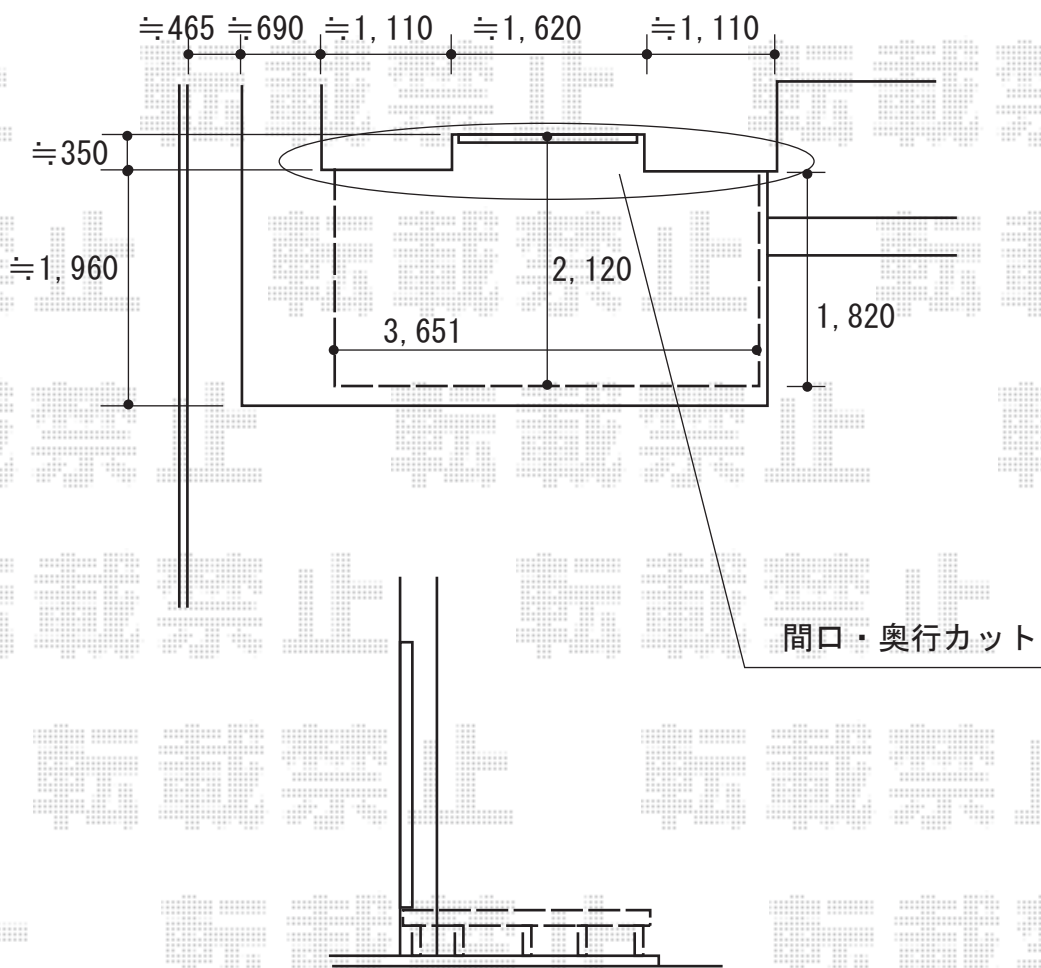

# ウッドデッキ 施工概略図

YKK AP リウッドデッキ 200 ※カット加工  
間口= 2.0間(3,651mm)  
出幅= 7尺(2,120mm)  
色： レッドブラウン  
床板： 縦貼り  
幕板： 標準幕板  
束柱： Tタイプ(400~550mm) (色： カームブラック)

【イメージ図】

※デッキ色【未定】です。  
※束石は使用致しません。

2018-3-479099

担当者

木附