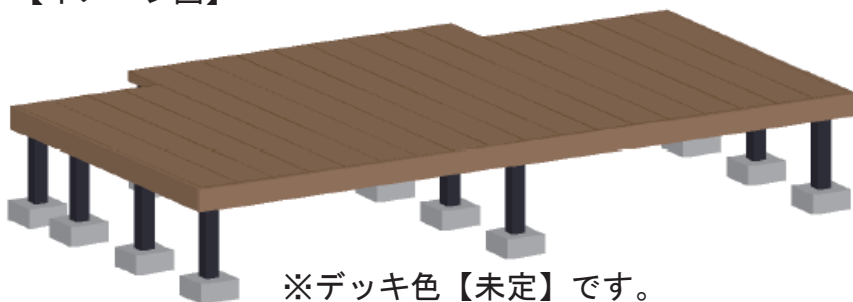

# ウッドデッキ 施工概略図

YKK AP リウッドデッキ 200 ※カット加工  
間口= 2.0間(3,651mm)  
出幅= 7尺(2,120mm)  
色： レッドブラウン  
床板： 縦貼り  
幕板： 標準幕板  
束柱： Tタイプ(400~550mm) (色： カームブラック)

【イメージ図】

※デッキ色【未定】です。  
※束石は使用致しません。

2018-3-479099

担当者

木附