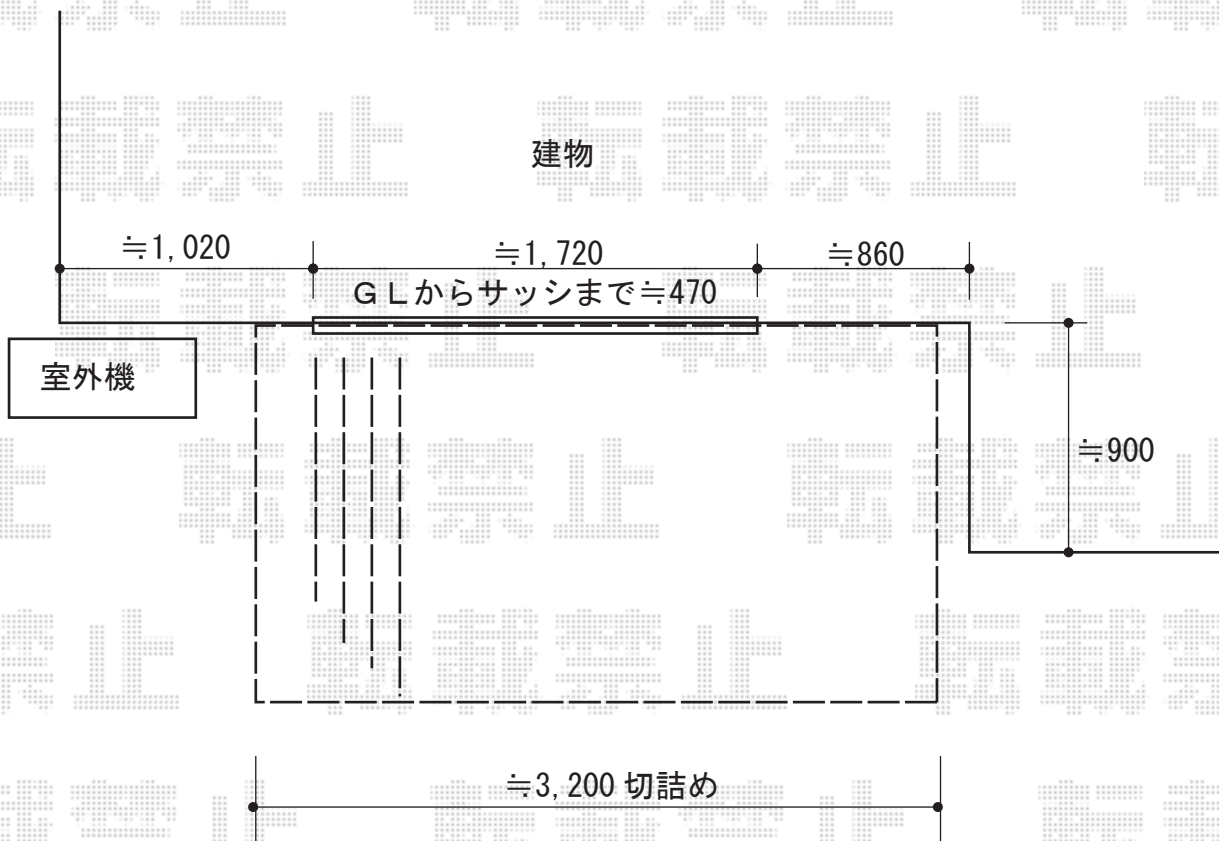

# ウッドデッキ 施工概略図

YKK AP リウッドデッキ 200

間口= 約3,451mm

出幅= 5尺(1,520mm)

色：【未定】

床板：縦貼り

幕板：標準幕板

束柱：Tタイプ(400~550mm) (色：【未定】)

YKK AP リウッドデッキ 200用上止め固定ねじユニット×1

色：【未定】

2018-3-479131

担当者

木附