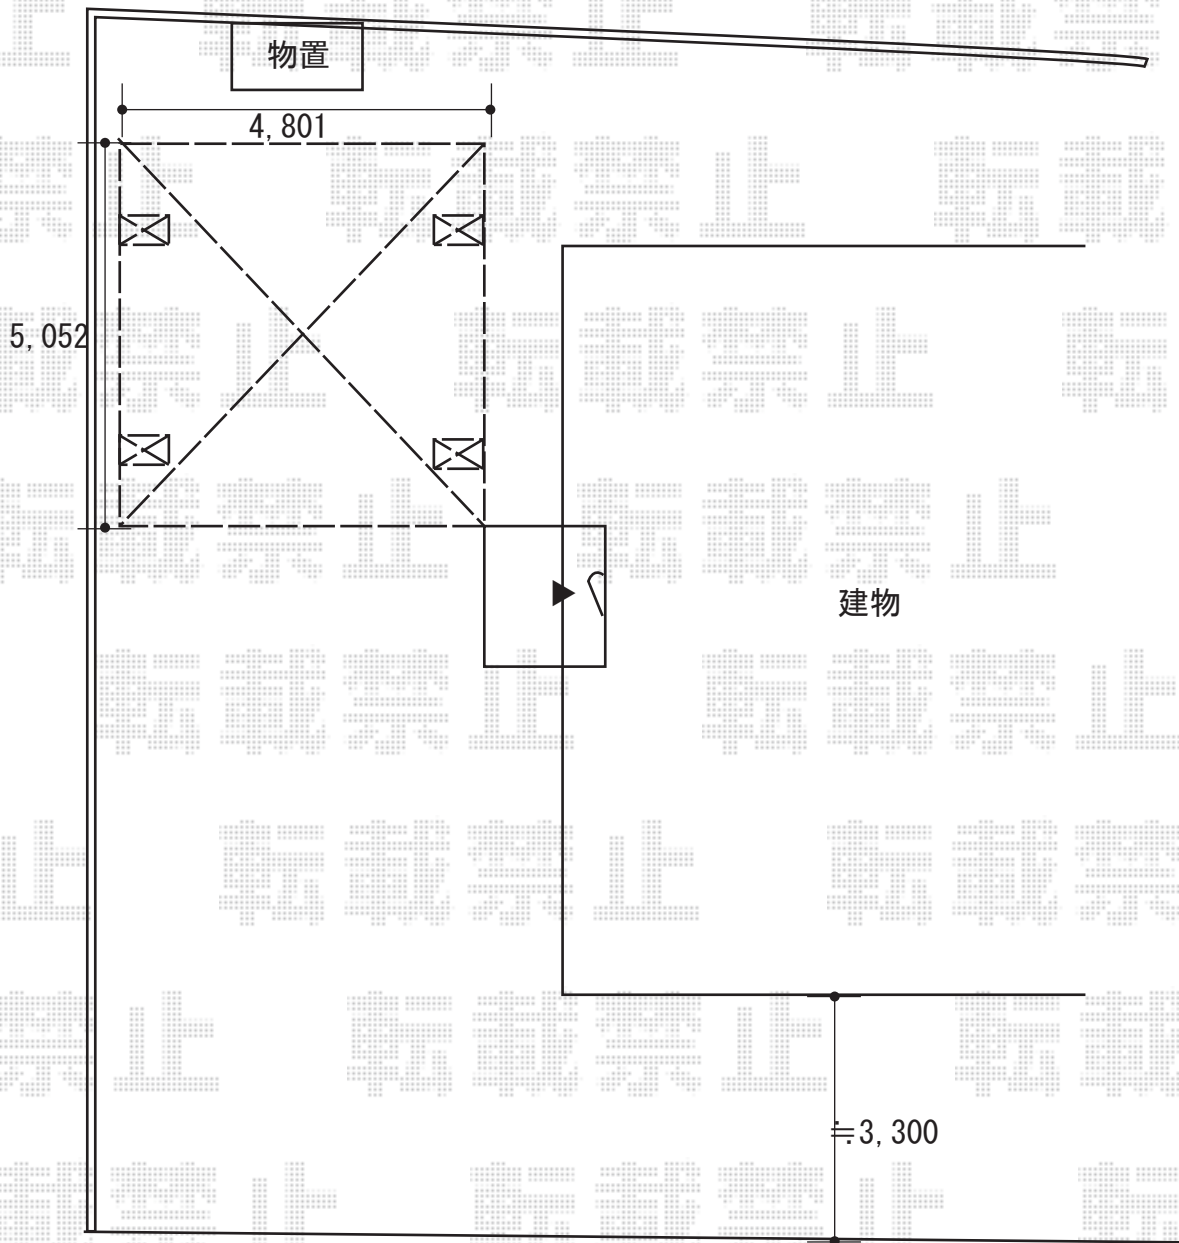

カーポート 施工概略図

YKK AP レイナツインポートグラン 積雪~20cm対応
幅= 4,801mm
奥行= 5,052mm
色： プラチナステン
屋根材： 熱線遮断ポリカーボネート（アースブルーマット調）
柱仕様： 標準柱仕様（有効高 約2,000mm）

2018-3-479142

担当者

伊野