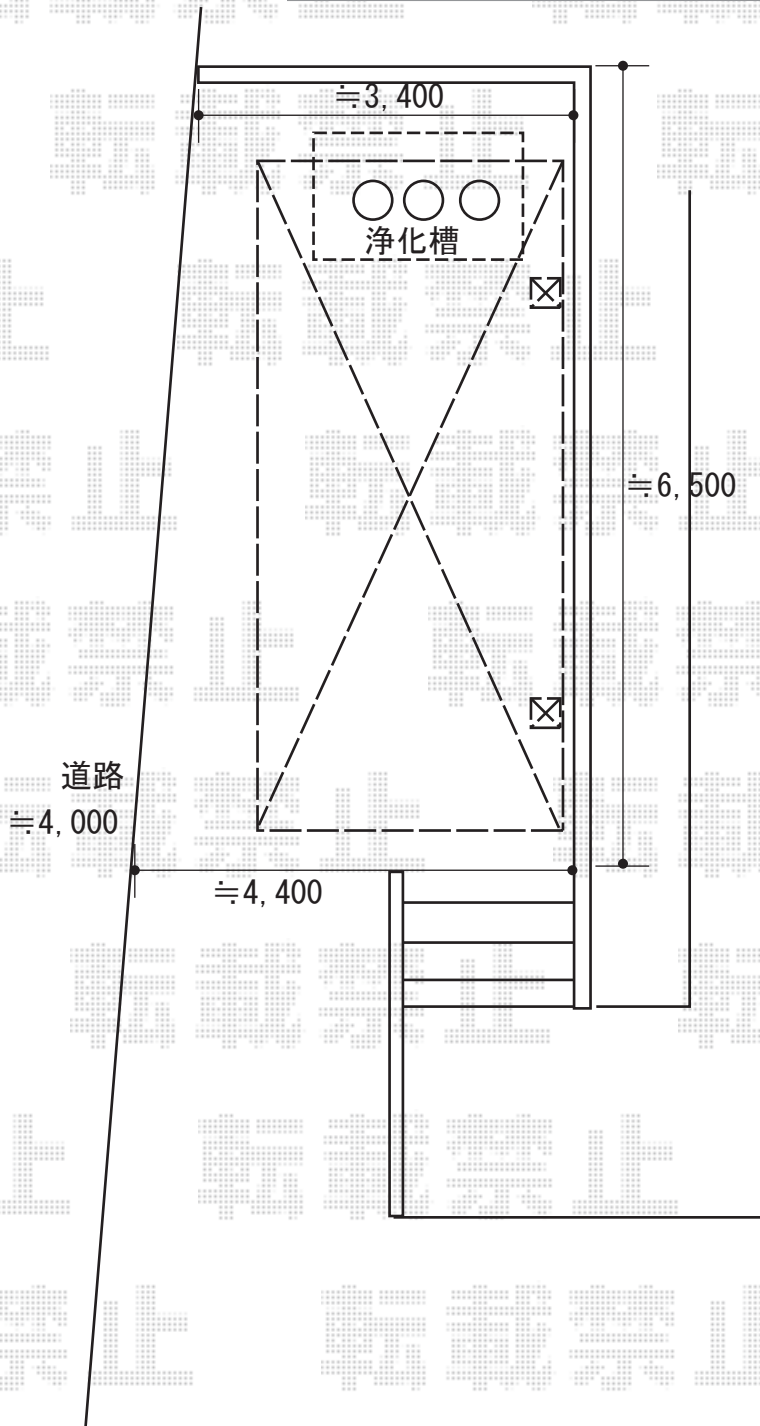

カーポート 施工概略図

YKK AP レイナポートグラン 積雪～20cm対応

幅= 3,000mm

奥行= 5,768mm

色: ブラウン

屋根材: 熱線遮断ポリカーボネート(クリアマット)

柱仕様: ハイルフ柱仕様 (有効高 約2,350mm)

YKK AP レイナポートグラン 着脱式サポート柱 標準・ハイルフ兼用 2本入×1セット

色: ブラウン

2018-3-479199

担当者

小林