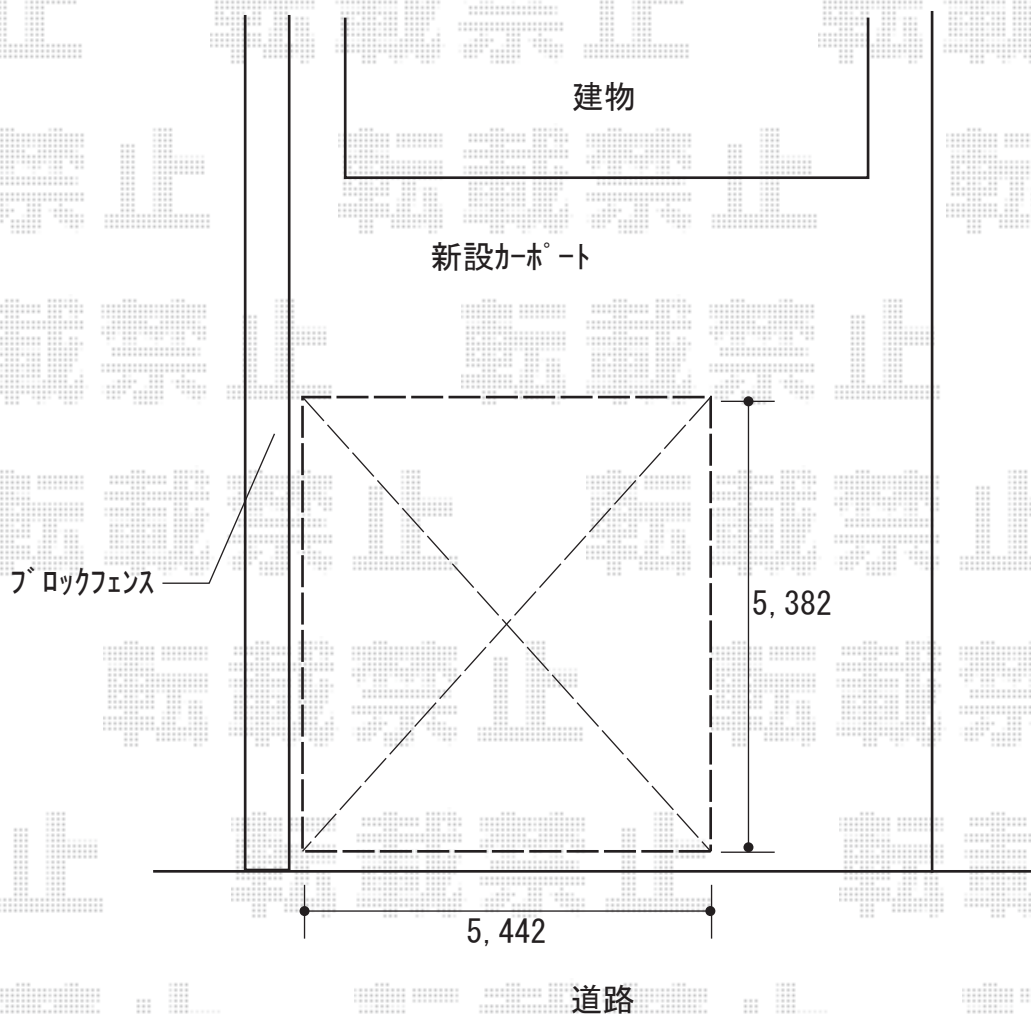

# カーポート 施工概略図

LIXIL ネスカR (ラウンドスタイル) ワイド 積雪~20cm対応  
幅= 5,442mm  
奥行= 5,382mm  
色 : オータムブラウン  
屋根材 : 熱線吸収ポリカーボネート (クリアマットS・すりガラス調)  
柱仕様 : ロング柱25仕様 (有効高 約2,500mm)

※納まりはイメージとなります

2018-3-479212

担当者

伊野