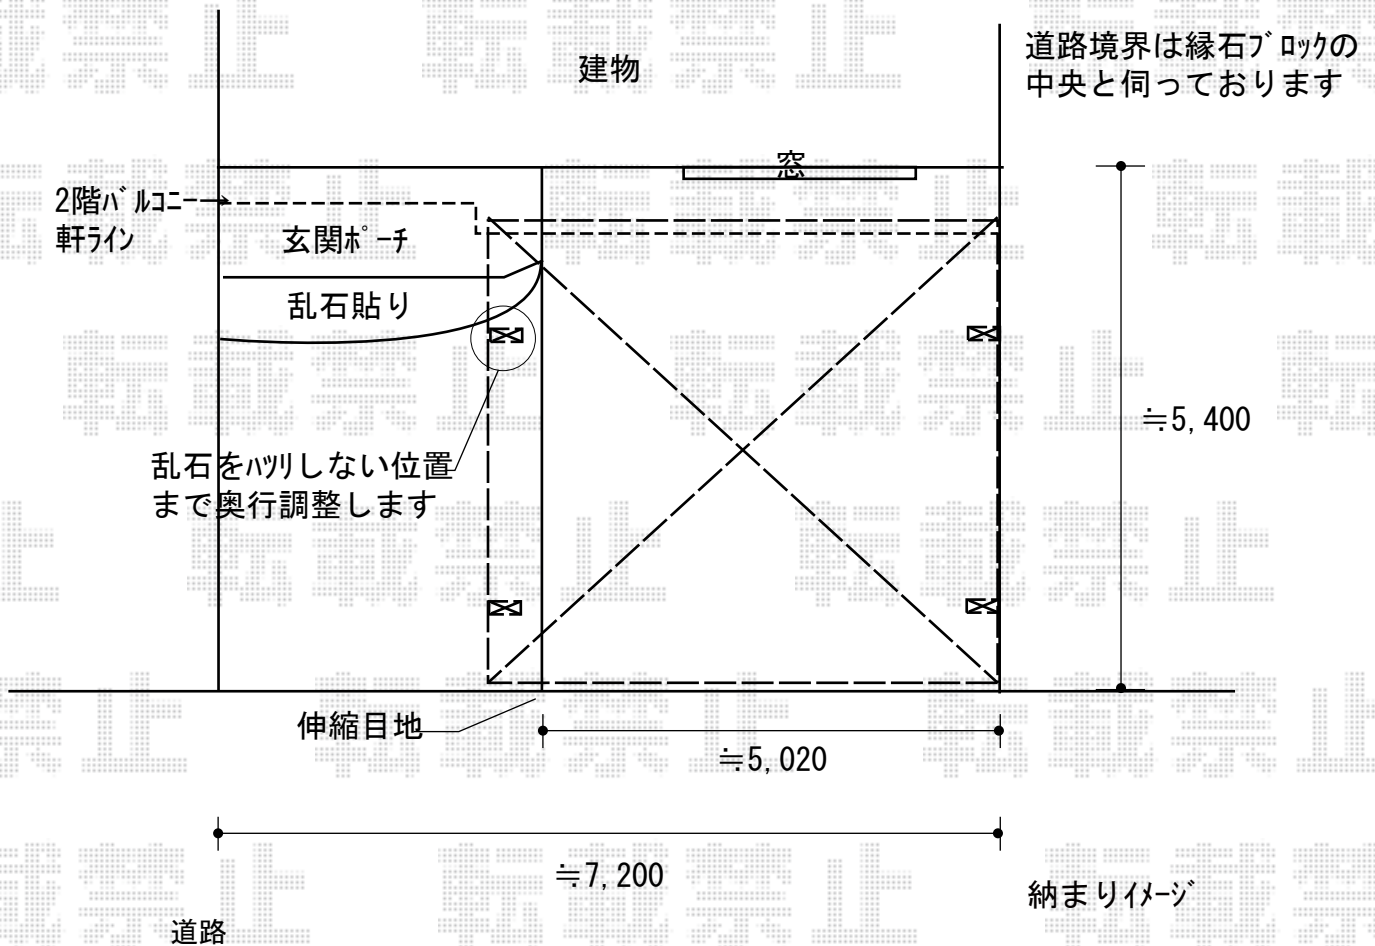

カーポート 施工概略図

YKK AP レイナツインポートグラン 積雪~20cm対応
幅= 5,097mm
奥行= 5,052mm
色： ホワイト
屋根材： ポリカーボネート（トーマイマット）
柱仕様： ハイルフ柱仕様（有効高 約2,350mm）

LIXIL (TOEX) レイナツインポートグラン
水平式物干し（テラス柱用）標準 2本入り×1セット
色： ホワイト

2018-3-479227

担当者

竹本