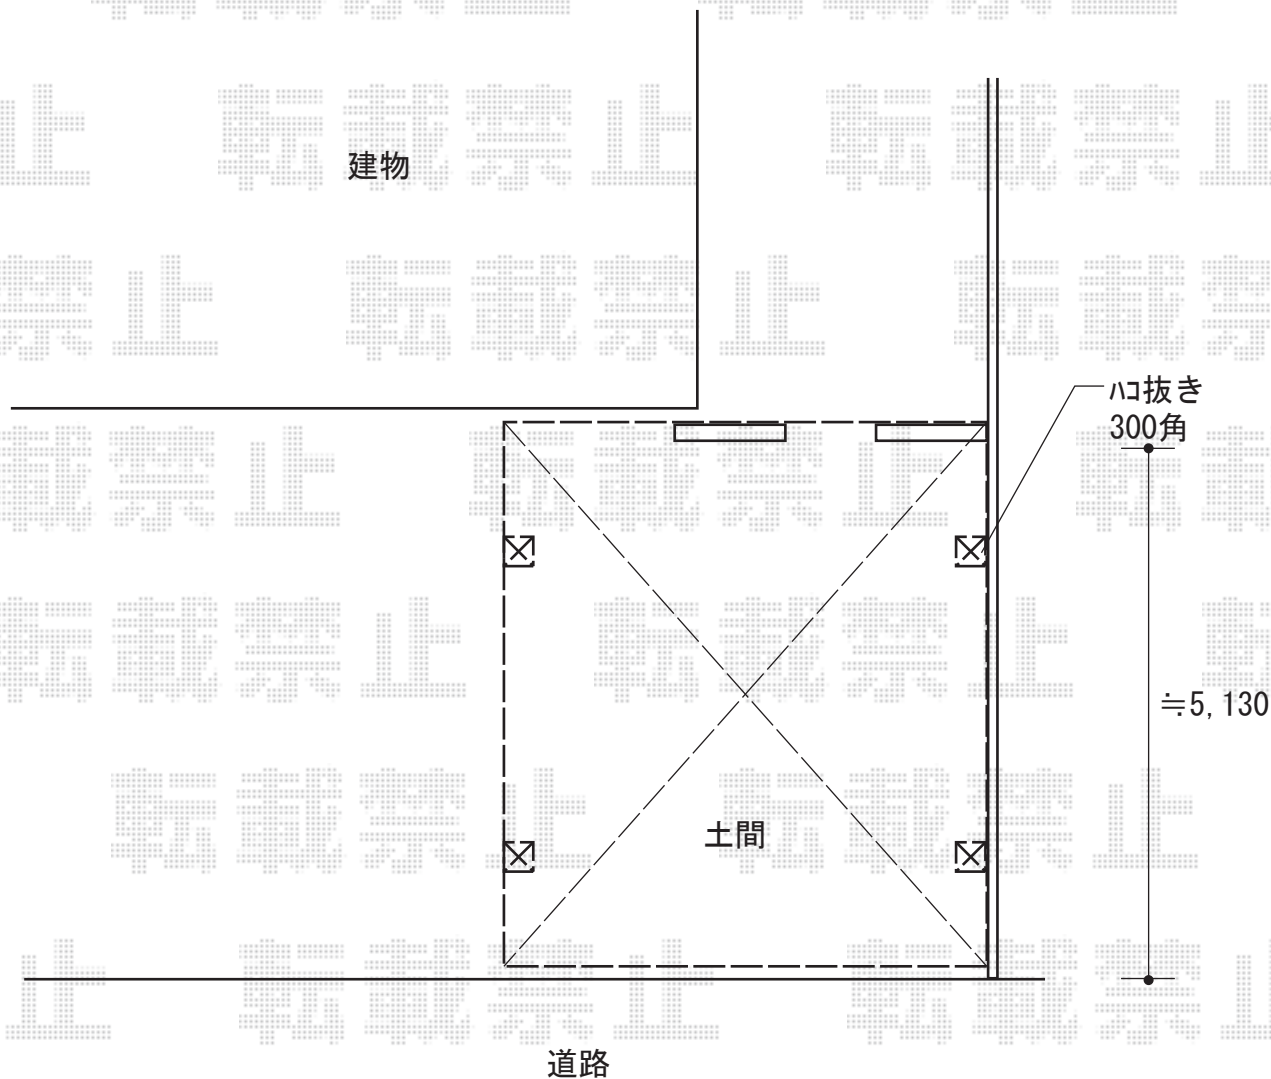

# カーポート 施工概略図

LIXIL ネスカR (ラウンドスタイル) ワイド 積雪~20cm対応  
幅= 5,442mm  
奥行= 5,382mm  
色: ナチュラルシルバー  
屋根材: 熱線吸収ポリカーボネート (クリアマットS・すりガラス調)  
柱仕様: ロング柱25仕様 (有効高 約2,500mm)

2018-3-479229

担当者

小林