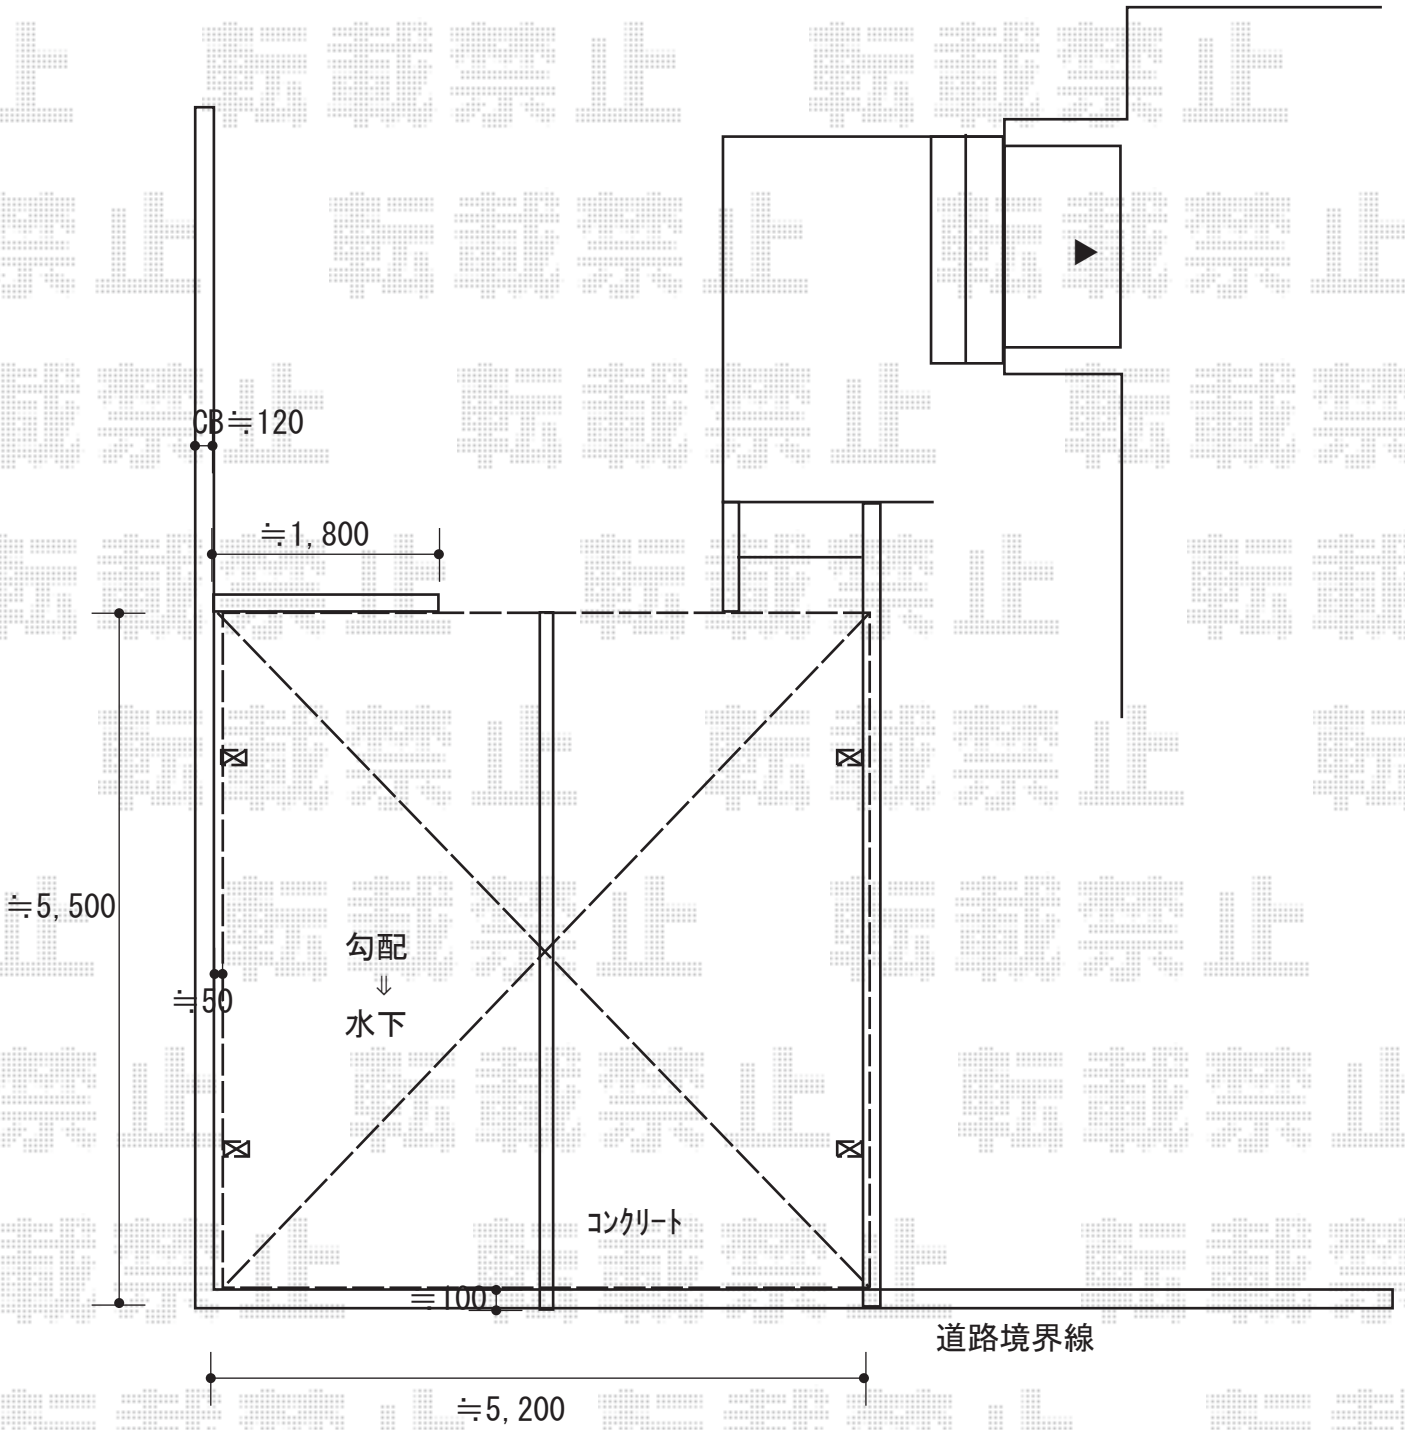

カーポート 施工概略図

YKK AP エフルージュ ツイン 積雪～20cm対応
幅= 5,098mm
奥行= 5,400mm
色： プラチナステン
屋根材： ポリカーボネート（アースブルー）
柱仕様： ハイルフ柱仕様（有効高 約2,350mm）

2018-3-479268

担当者

伊野