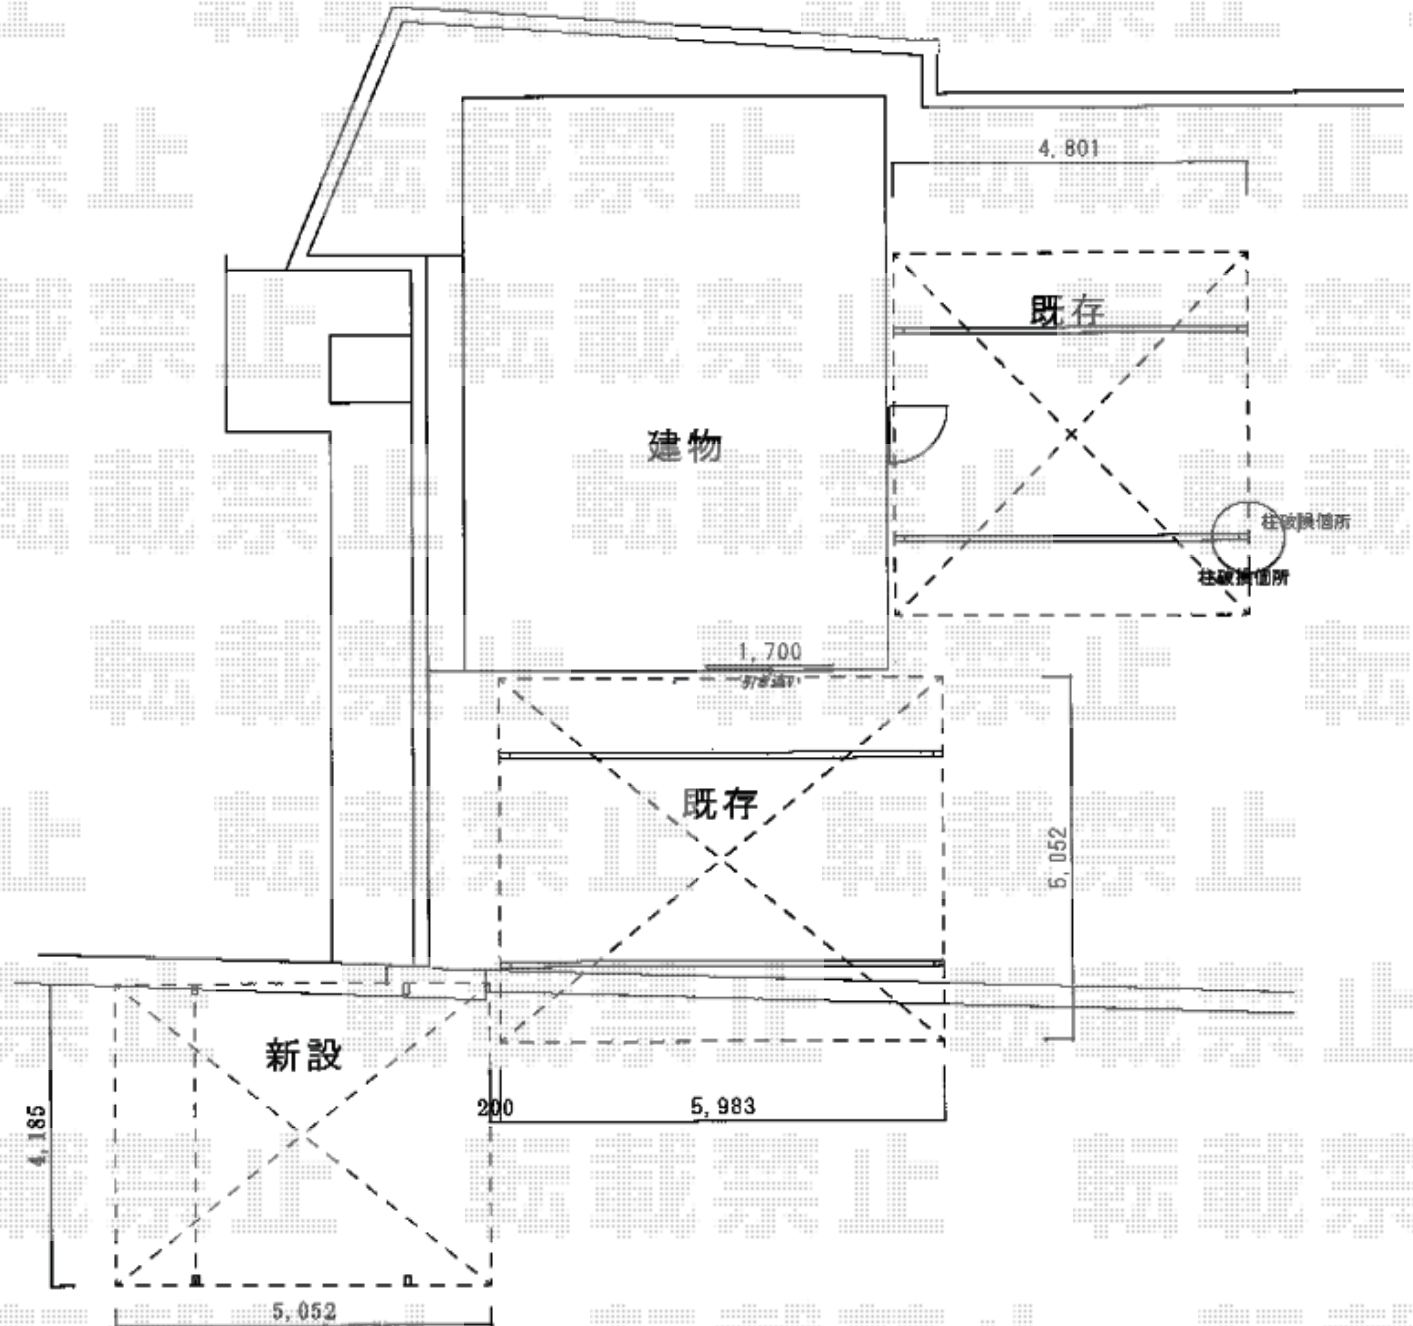

カーポート 施工概略図

YKK AP レイナツインポートグラン 積雪~20cm対応
幅= 4,185mm
奥行= 5,052mm
色： プラチナステン
屋根材： 熱線遮断ポリカーボネート（アースブルーマット調）
柱仕様： ハイルフ柱仕様（有効高 約2,350mm）

2018-3-479275

担当者

村上