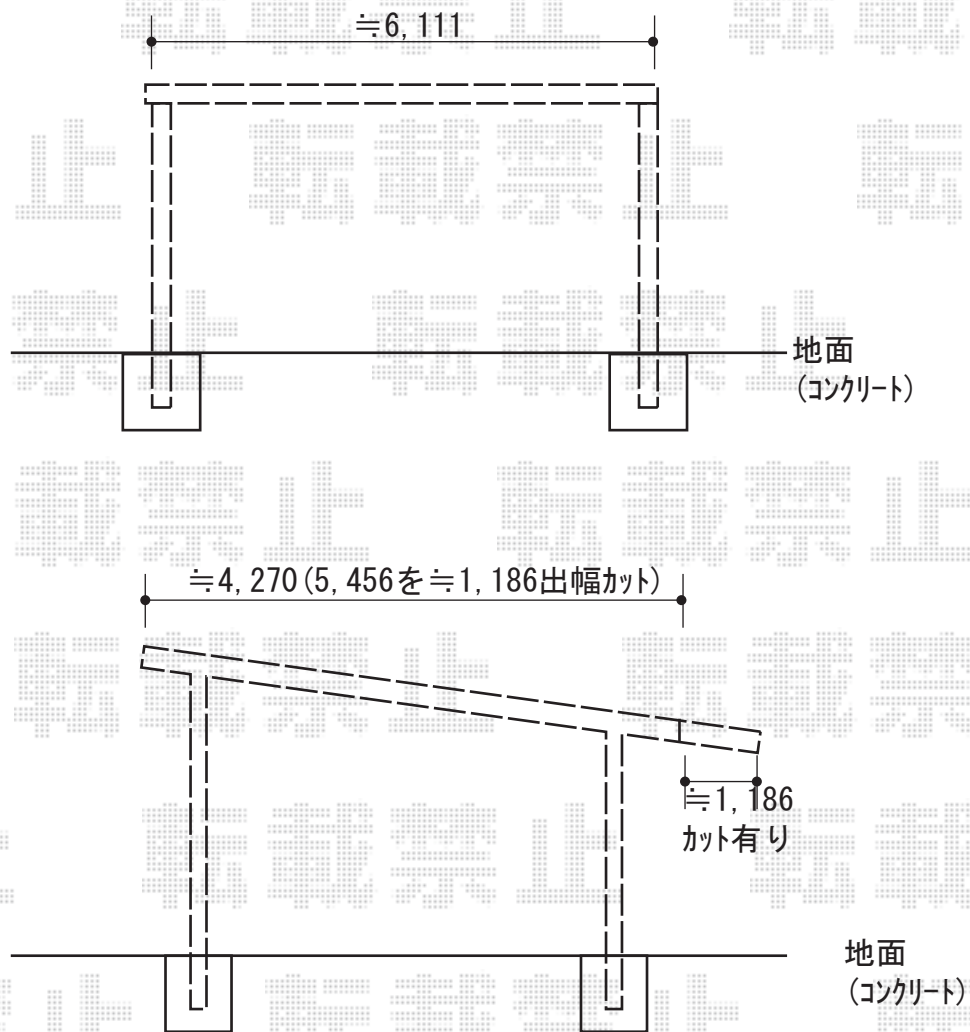

カーポート 施工概略図

YKK AP ジーポートneo 2台用 角柱4本仕様 積雪~100cm対応
幅= 6,111mm
奥行= 5,456mm
色: ブラウン
屋根材: スチール折板 (ブラウン/ペフ無/ t =0.8mm) ※価格別途
柱仕様: 標準柱仕様 (有効高 約2,350mm)
横材: 無

2018-3-479364

担当者

竹本