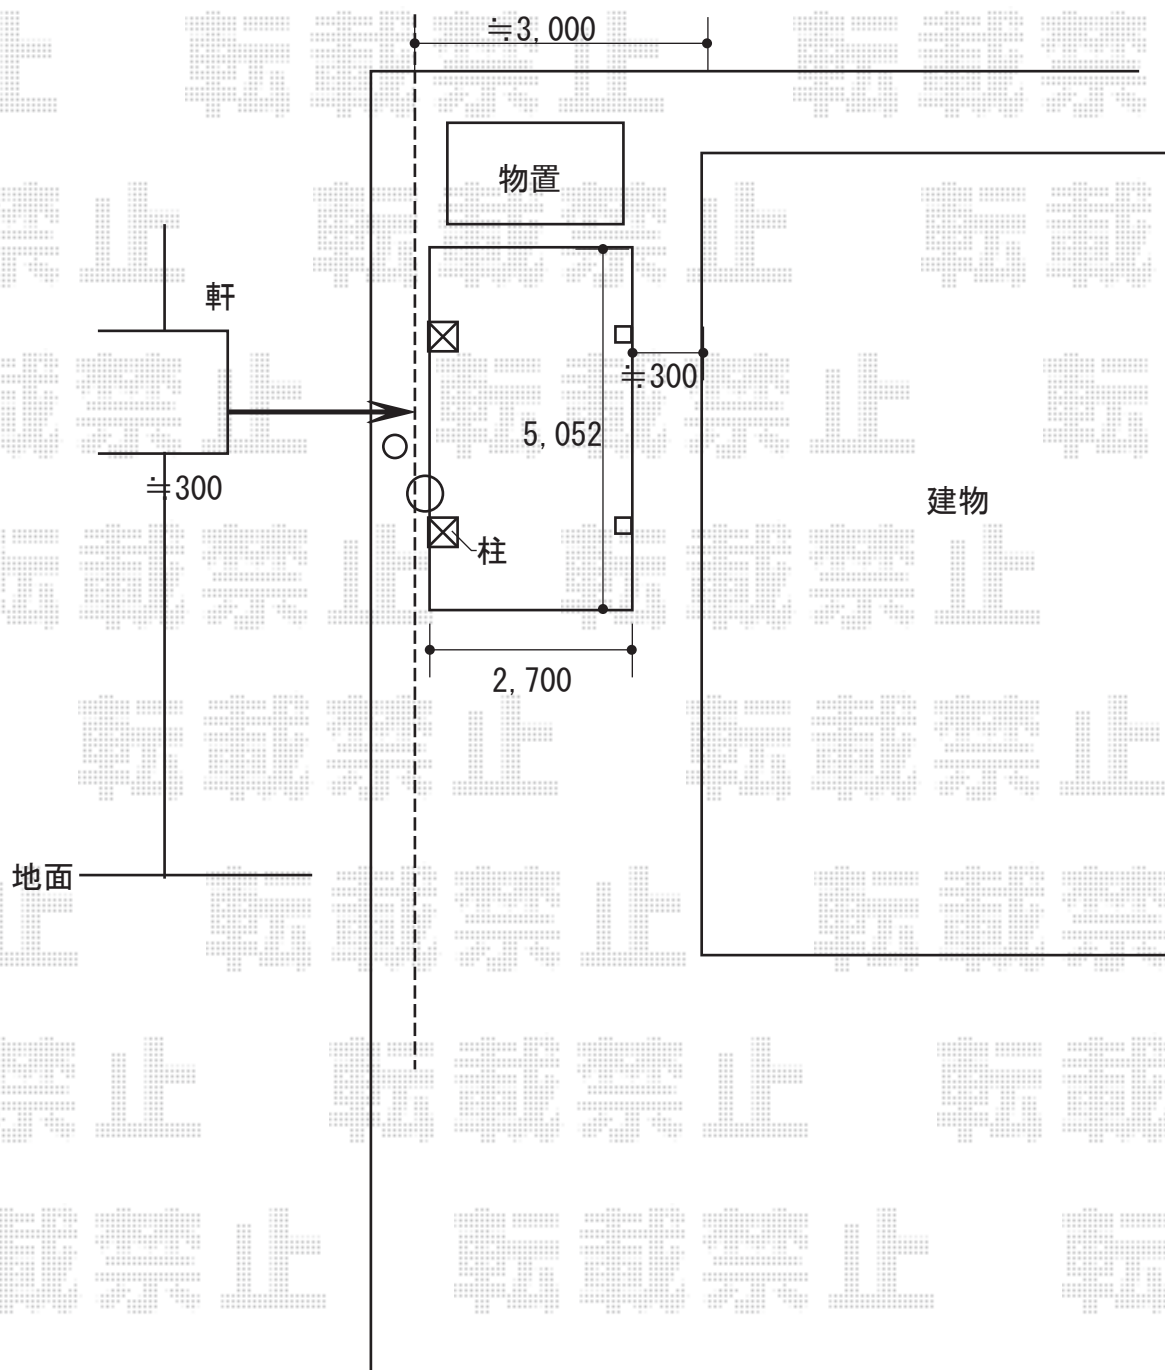

カーポート 施工概略図

Value Select プレシオスポート 積雪~20cm対応  
幅= 2,700mm 奥行= 5,052mm 色: グレースブラウン  
屋根材: ポリカーボネート (スカイブルー)  
柱仕様: ハイルフ柱仕様 (有効高 約2,250mm)

Value Select プレシオスポート  
着脱式補助柱 2本入×1セット  
色: グレースブラウン

2018-3-479379