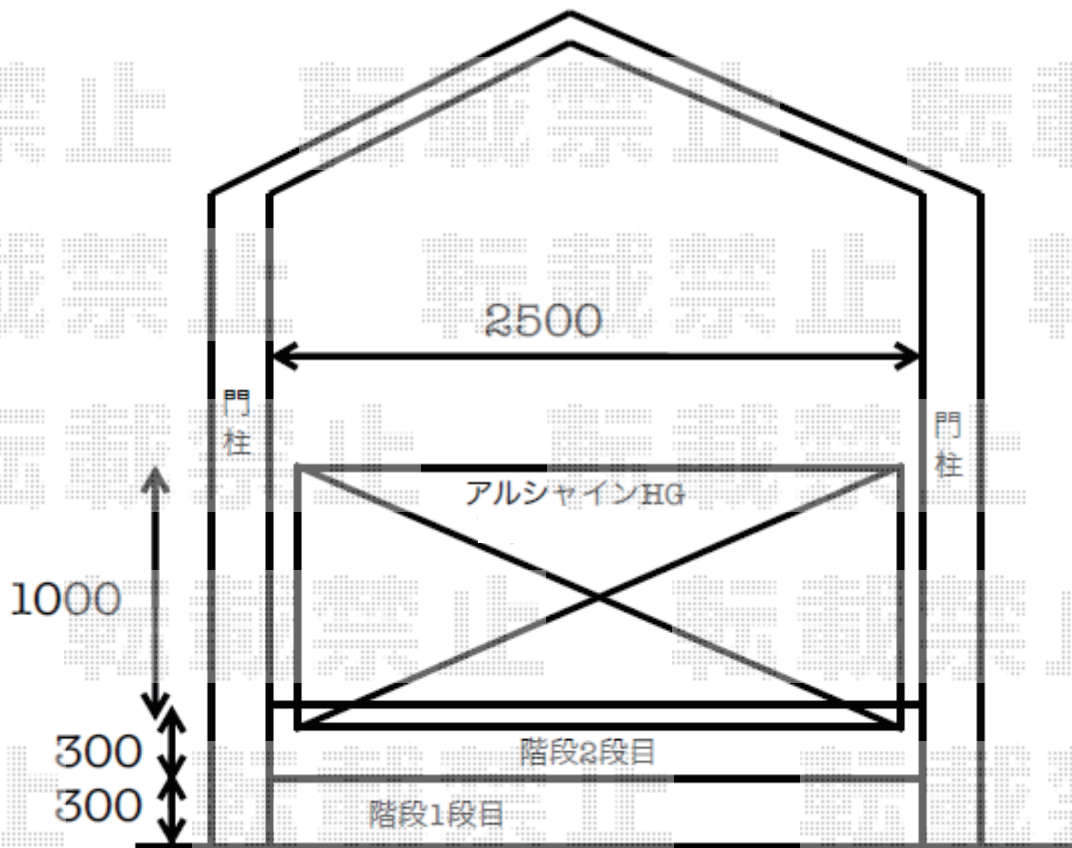

カーゲート 施工概略図

LIXIL (TOEX) アルシャインHG ノンキャスト 片開き 260S
開口幅= 180° 回転収納(2,427mm)/直線収納(1,935mm)
全幅= 2,653mm
たたみ幅= 629mm
高さ= 1,000mm
色: シャイングレー
落棒数: 2本

2018-3-479404

担当者

犬伏

エクスショップ

現場状況や作図制限により概略図の内容と多少の違いが生じることがございます。
施工時は、現場優先とさせて頂きたく思いますので、お立会い頂き、最終のご指示のほど、何卒、宜しくお願い致します。
全ての著作権はエクスショップに帰属します。当社とのお取引目的以外の使用・複製・転載は如何なる場合も禁止しております。