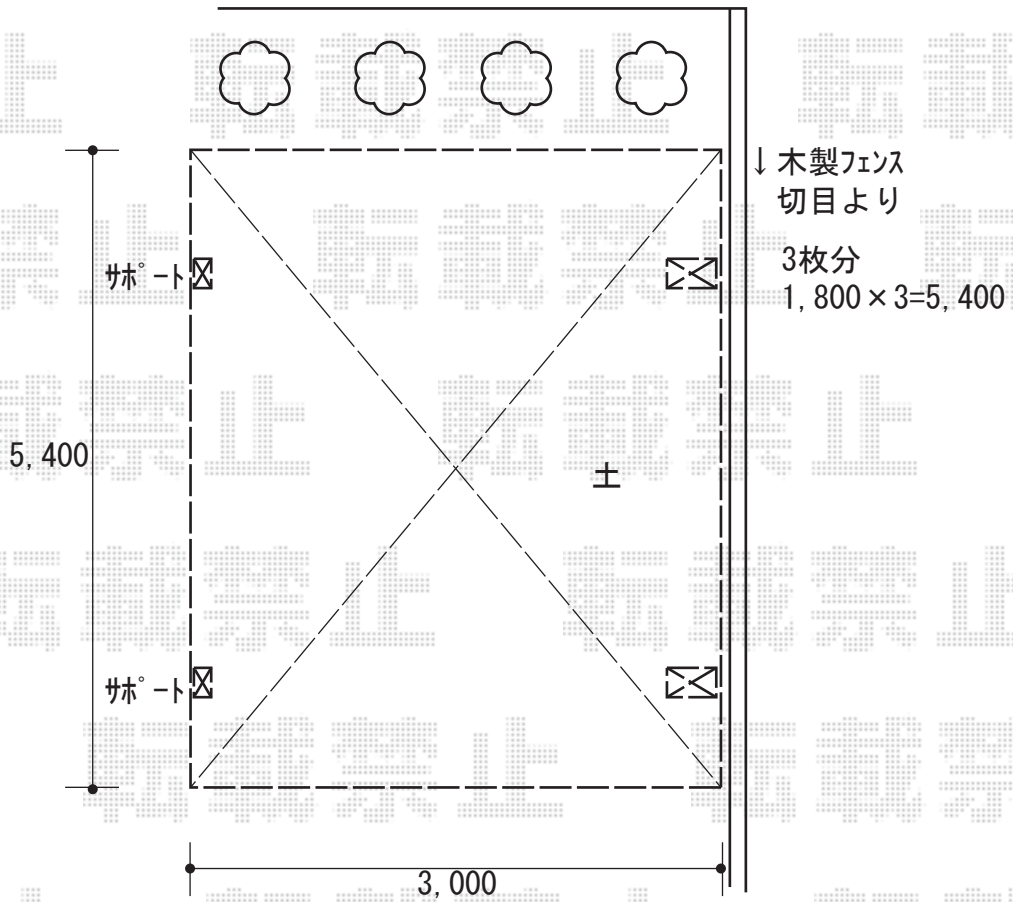

# カーポート 施工概略図

YKK AP レイナポートグラン 積雪～20cm対応  
幅= 2,700mm  
奥行= 5,400mm  
色： ピュアシルバー  
屋根材： 熱線遮断ポリカーボネート(クリアマット)  
柱仕様： 標準柱仕様 (有効高 約2,350mm)

YKK AP レイナポートグラン  
屋根ふき材補強部品入り)  
屋根ふき材補強部品 色： カームブラック\*1色のみ

2018-3-479425