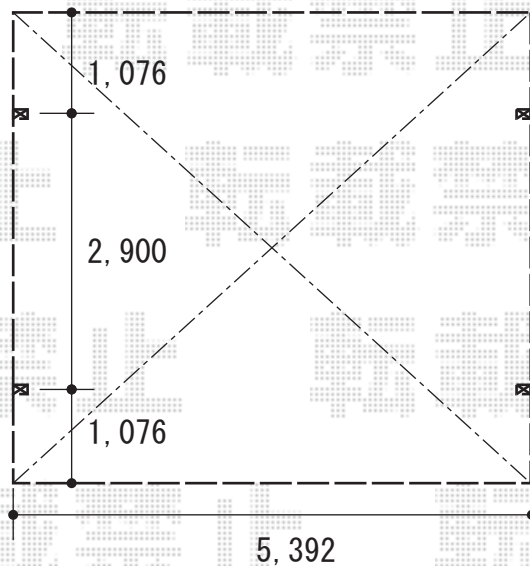

カーポート 施工概略図

YKK AP 【概算】 レイナツインポートグラン 積雪~20cm対応
幅= 5,392mm
奥行= 5,052mm
色： ピュアシルバー
屋根材： ポリカーボネート（トーマイマット）
柱仕様： ハイルーフ柱仕様（有効高 約2,350mm）

2018-3-479449

担当者

関