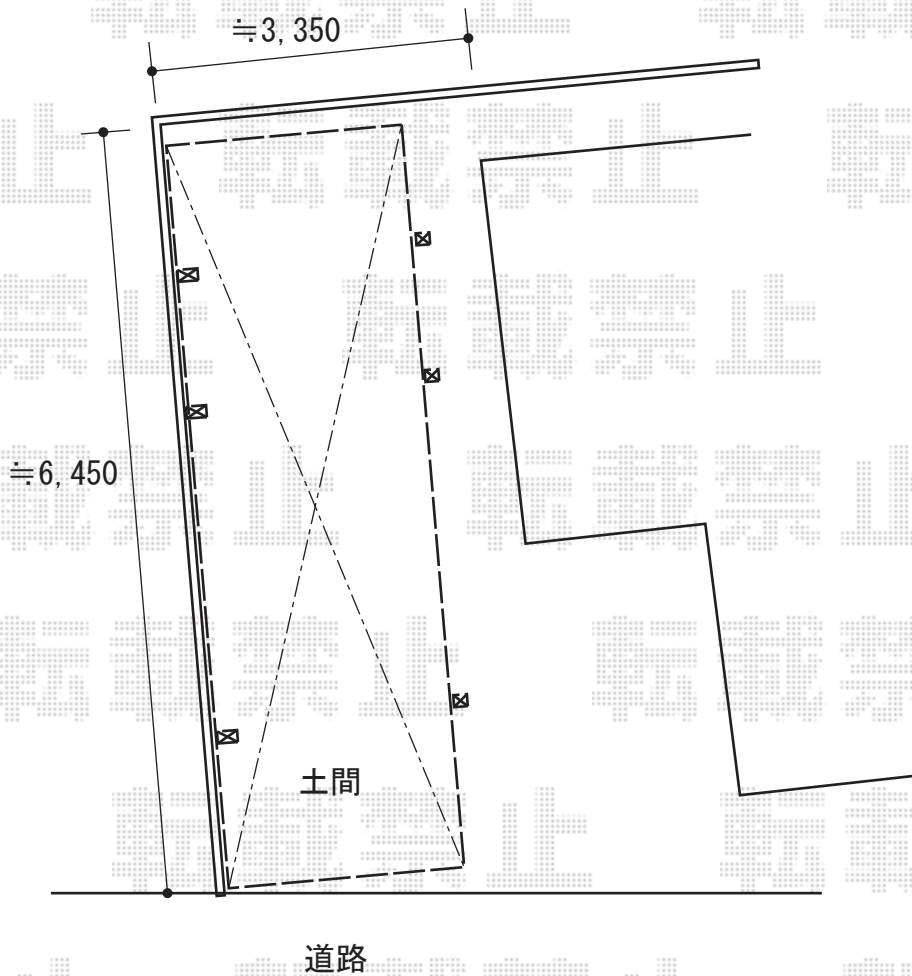

カーポート 施工概略図

YKK AP レイナポートグラン 延長 積雪~20cm対応
幅= 2,700mm
奥行= 6,484mm
色： プラチナステン
屋根材： 熱線遮断ポリカーボネート(クリアマット)
柱仕様： ハイルフ柱仕様 (有効高 約2,350mm)

YKK AP レイナポートグラン 着脱式サポート
(標準・ハイルフ兼用)2本×1セット+1本×1セット
色： プラチナステン

2018-3-479484