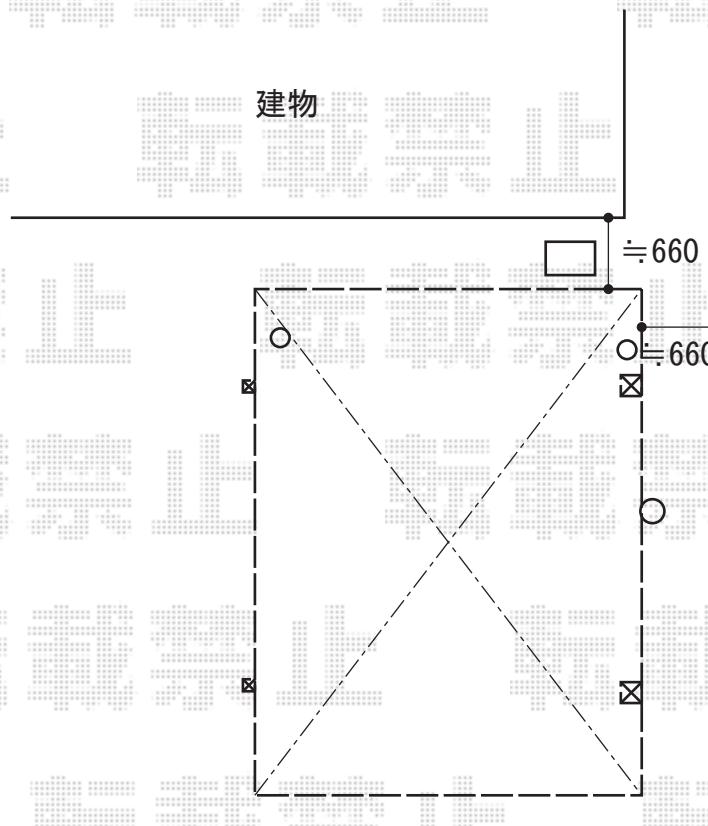

カーポート 施工概略図

LIXIL フーゴF (フラットスタイル) 木調色 積雪~20cm対応
幅= 2,992mm
奥行= 5,028mm
色: シャイングレー+クリエダーク
屋根材: 熱線吸収ポリカーボネート (クリアマットS・すりガラス調)
柱仕様: ロング柱25仕様 (有効高 約2,500mm)

LIXIL 着脱式サポート ロング柱(H25)用 2本入り×1
色: 【未定】

2018-3-479497