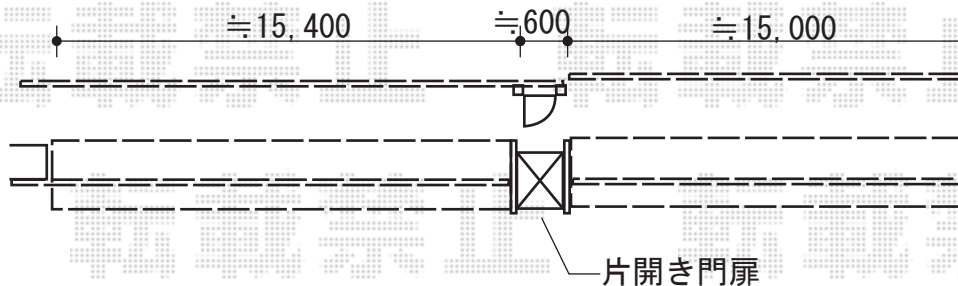

エクステリア商品 施工概略図

Value Select プレシオサポート アルファ 積雪～20cm対応

幅= 2,702mm

奥行= 5,052mm

色： ノーブルステン

屋根材： 熱線遮断ポリカーボネート（スカイブルーマット調）

柱仕様： ハイルーフ柱仕様（有効高 約2,250mm）

Value Select プレシオサポート アルファ 着脱式補助柱 2本入り×1セット

色： ノーブルステン

Value Select モクアルフェンス 横板タイプ 自由柱施工

本体（W×H）=（1,975×800mm）×16枚

自由柱： T80 × 18本

端部カバー： T80 × 2セット

端部キャップ： 2セット

色： チャコールブラック+ショコラウッド

YKK AP シンプレオ門扉9型 横粗格子 片開き 門柱使用

扉幅 = 600mm

扉高 = 1,000mm

色： ブラウン

錠： 打掛錠1型

開き： 内開き

2018-3-479557

担当者

小林