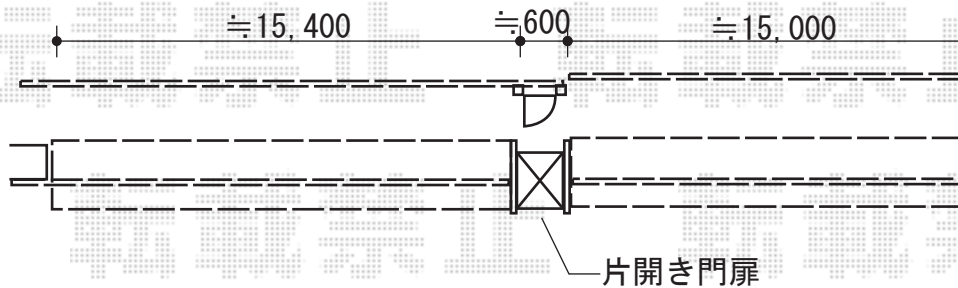

エクステリア商品 施工概略図

Value Select プレシオサポート アルファ 積雪～20cm対応

幅= 2,702mm

奥行= 5,052mm

色： ノーブルステン

屋根材： 熱線遮断ポリカーボネート（スカイブルーマット調）

柱仕様： ハイルーフ柱仕様（有効高 約2,250mm）

Value Select プレシオサポート アルファ 着脱式補助柱 2本入り×1セット

色： ノーブルステン

Value Select モクアルフェンス 横板タイプ 自由柱施工

本体（W×H）=（1,975×800mm）×16枚

自由柱： T80 × 18本

端部カバー： T80 × 2セット

端部キャップ： 2セット

色： チャコールブラック+ショコラウッド

YKK AP シンプレオ門扉9型 横粗格子 片開き 門柱使用

扉幅 = 600mm

扉高 = 1,000mm

色： ブラウン

錠： 打掛錠1型

開き： 内開き

2018-3-479557

担当者

小林