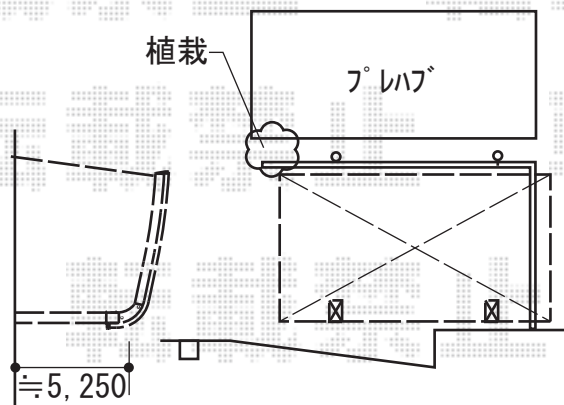

エクステリア商品 施工概略図

Value Select プレシオサポート アルファ 積雪～20cm対応

幅= 2,702mm

奥行= 5,052mm

色： ノーブルステン

屋根材： 熱線遮断ポリカーボネート（スカイブルーマット調）

柱仕様： ハイルーフ柱仕様（有効高 約2,250mm）

Value Select プレシオサポート アルファ 着脱式補助柱 2本入り×1セット

色： ノーブルステン

Value Select モクアルフェンス 横板タイプ 自由柱施工

本体（W×H）=（1,975×800mm）×16枚

自由柱： T80 × 18本

端部カバー： T80 × 2セット

端部キャップ： 2セット

色： チャコールブラック+ショコラウッド

YKK AP シンプレオ門扉9型 横粗格子 片開き 門柱使用

扉幅 = 600mm

扉高 = 1,000mm

色： ブラウン

錠： 打掛錠1型

開き： 内開き

2018-3-479557

担当者

小林