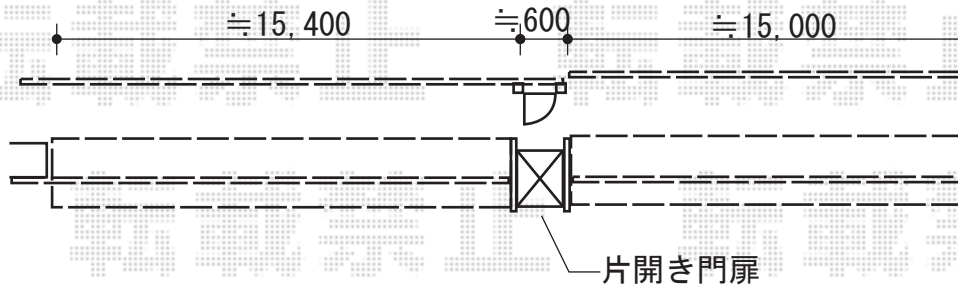

エクステリア商品 施工概略図

Value Select プレシオサポート アルファ 積雪～20cm対応

幅= 2,702mm

奥行= 5,052mm

色： ノーブルステン

屋根材： 熱線遮断ポリカーボネート（スカイブルーマット調）

柱仕様： ハイルーフ柱仕様（有効高 約2,250mm）

Value Select プレシオサポート アルファ 着脱式補助柱 2本入り×1セット

色： ノーブルステン

Value Select モクアルフェンス 横板タイプ 自由柱施工

本体（W×H）=（1,975×800mm）×16枚

自由柱： T80 × 18本

端部カバー： T80 × 2セット

端部キャップ： 2セット

色： チャコールブラック+ショコラウッド

YKK AP シンプレオ門扉9型 横粗格子 片開き 門柱使用

扉幅 = 600mm

扉高 = 1,000mm

色： ブラウン

錠： 打掛錠1型

開き： 内開き

2018-3-479557

担当者

小林