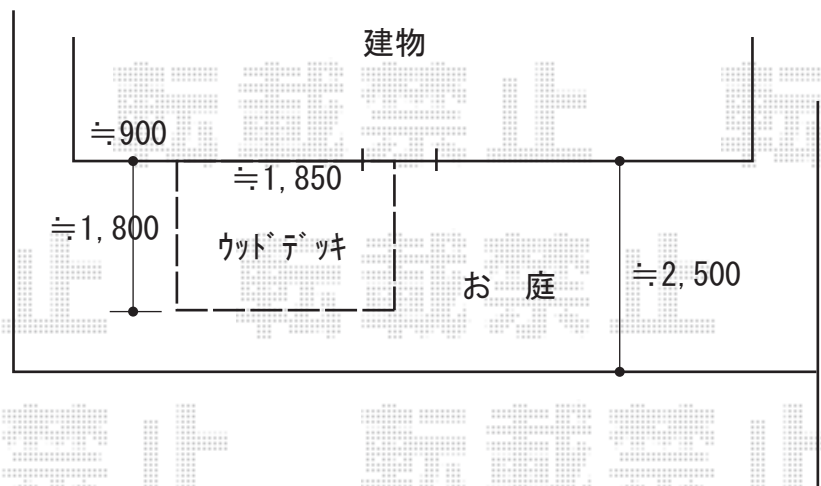

ウッドデッキ・フェンス 施工概略図

YKK AP リウッドデッキ 200

間口= 1.0間(1,851mm) 出幅= 6尺(1,820mm) 色: ホワイトブラウン

床板: 縦貼り 幕板: 標準幕板

束柱: Tタイプ(400~550mm) (色: プラチナステン)

2018-3-479575

担当者

木附