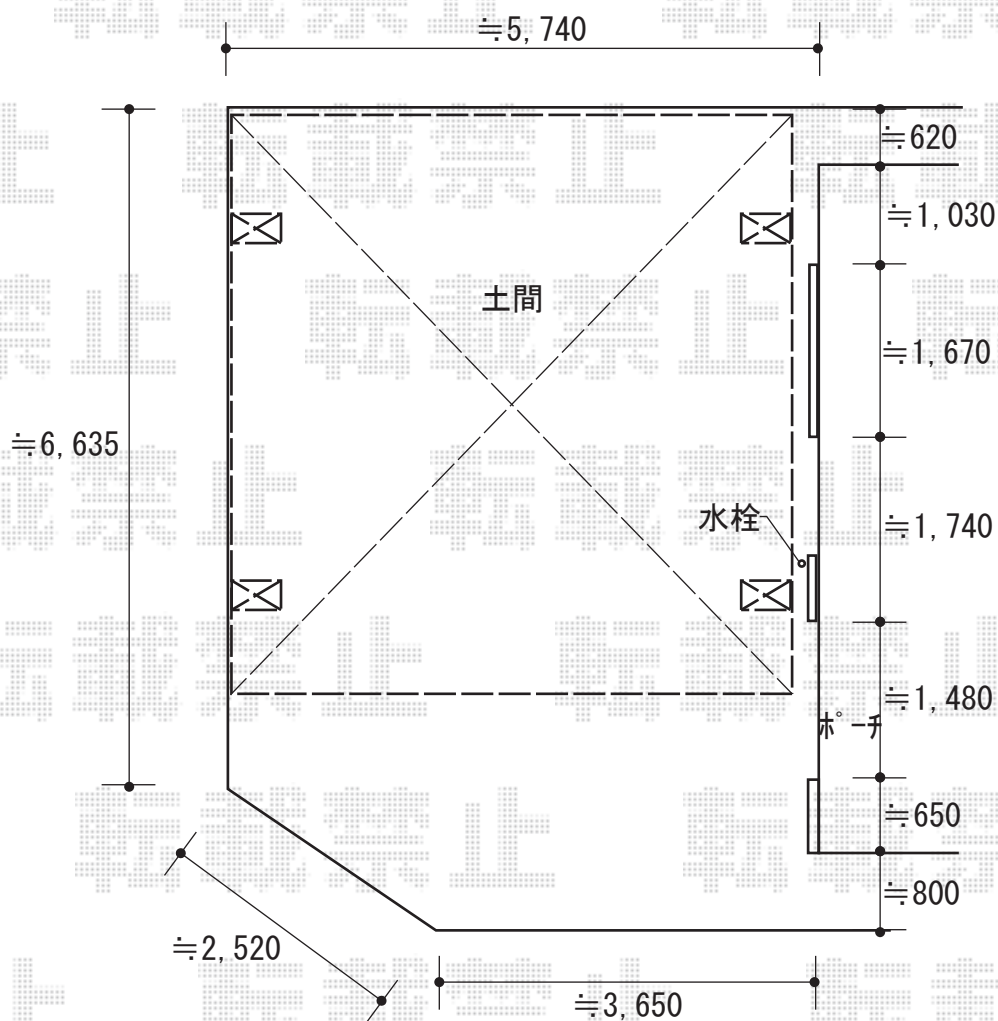

カーポート 施工概略図

LIXIL ネスカR (ラウンドスタイル) ワイド 積雪~20cm対応
 幅= 5,442mm
 奥行= 5,686mm
 色: シャイングレー
 屋根材: 熱線吸収ポリカーボネート (ブルーマットS・すりガラス調)
 柱仕様: ロング柱25仕様 (有効高 約2,500mm)

2018-3-479586

担当者

伊野