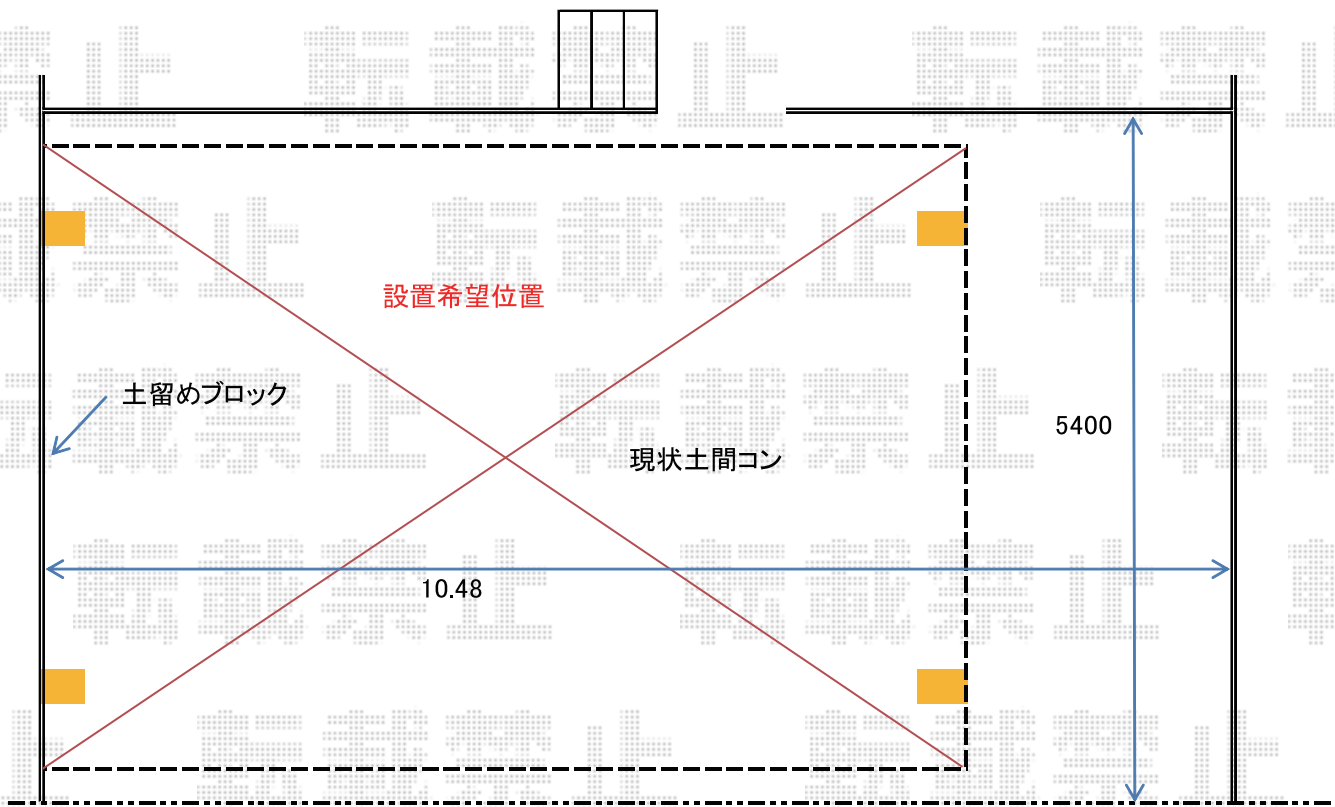

# カーポート 施工概略図

YKK AP レイナトリプルポートグラン 積雪~20cm対応  
幅= 8,000mm  
奥行= 5,052mm  
色 : プラチナステン  
屋根材 : 熱線遮断ポリカーボネート (アースブルーマット調)  
柱仕様 : ハイルフ柱仕様 (有効高 約2,350mm)

公道

2018-3-479639	担当者	竹本
---------------	-----	----