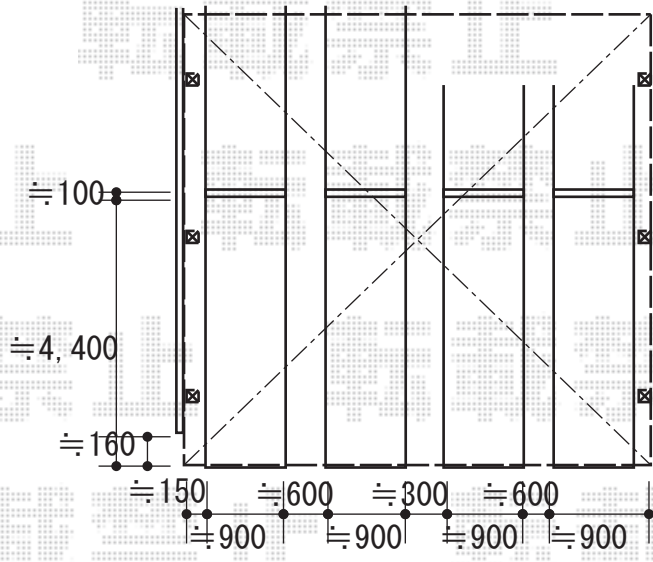

カーポート 施工概略図

YKK AP レイナツインポートグラン 延長 積雪~20cm対応
幅= 5,392mm
奥行= 7,200mm
色： プラチナステン
屋根材： ポリカーボネート（スモークブラウン）
柱仕様： ハイルフ柱仕様（有効高 約2,350mm）

2018-3-479647	担当者	柘田
---------------	-----	----