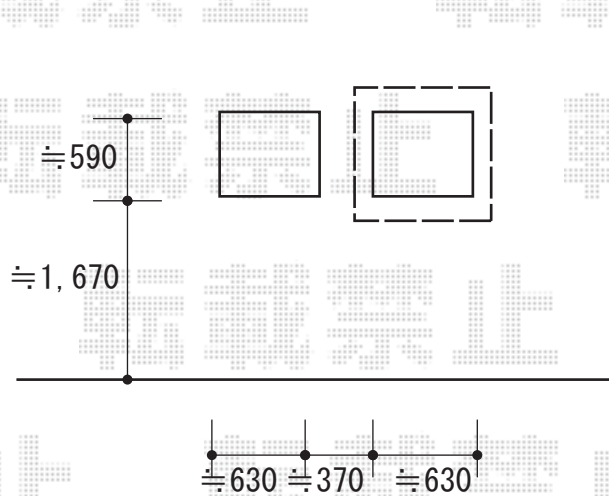

サイクルポート・面格子 施工概略図

YKK AP レイナポートグランミニ 積雪～20cm対応
 幅= 2,100mm
 奥行= 2,904mm(4台用)
 色： プラチナステン
 屋根材： ポリカーボネート (スモークブラウン)
 柱仕様： ハイルフ柱仕様 (有効高 約2,350mm)

YKK AP ウィンバイザー アルミタイプ
 幅= 1,420mm
 高さ= 765.5mm
 色： プラチナステン