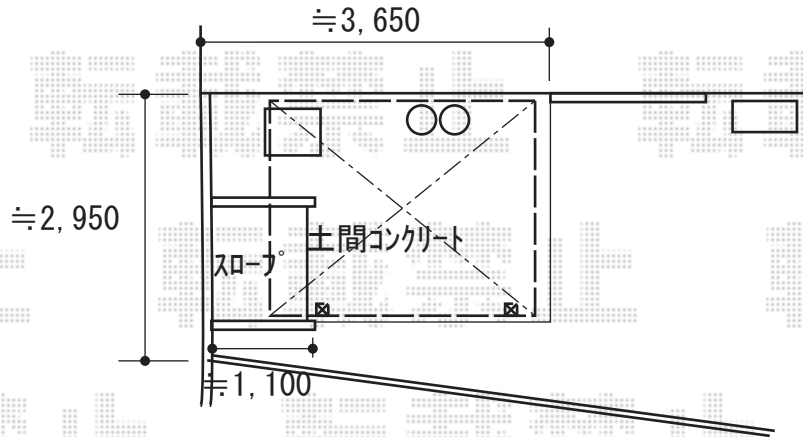

サイクルポート・面格子 施工概略図

YKK AP レイナポートグランミニ 積雪～20cm対応
 幅= 2,100mm
 奥行= 2,904mm(4台用)
 色： プラチナステン
 屋根材： ポリカーボネート (スモークブラウン)
 柱仕様： ハイルフ柱仕様 (有効高 約2,350mm)

YKK AP ウィンバイザー アルミタイプ
 幅= 1,420mm
 高さ= 765.5mm
 色： プラチナステン