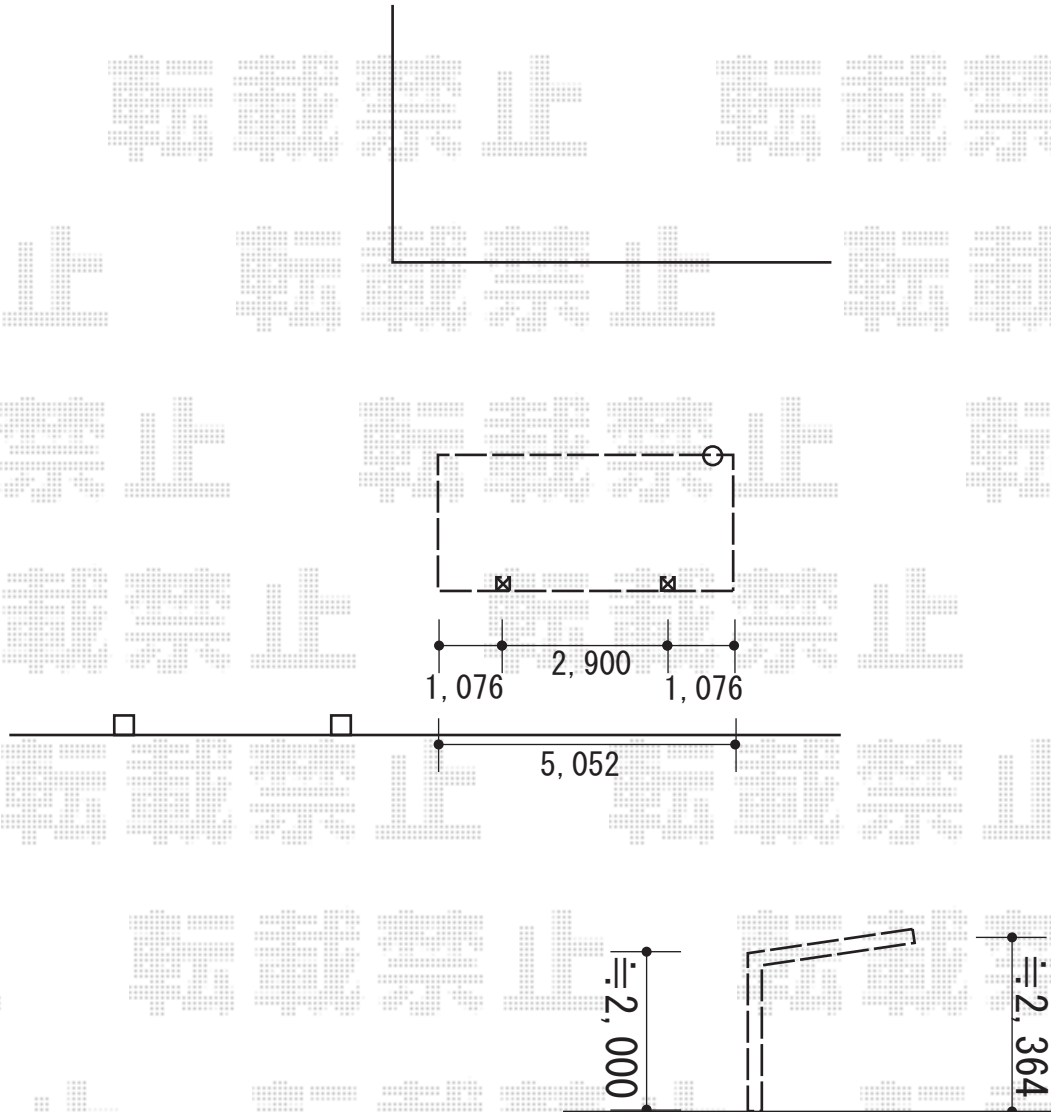

カーポート 施工概略図

YKK AP レイナポートグラン 積雪～20cm対応
幅= 2,400mm
奥行= 5,052mm
色： プラチナステン
屋根材： 熱線遮断ポリカーボネート（アースブルーマット調）
柱仕様： 標準柱仕様（有効高 約2,000mm）

2018-3-479704

担当者

小林